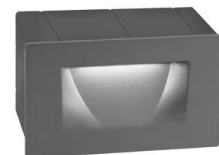

IP54

KRYPTON - 726407

Dark Gray Aluminium
LED 3 Watt 95.9Lm
3000K 220-240 Volt 50Hz
Beam Angle 27° IP54
D: 8 W: 5.5 cm
Cut Out: D: 7.7 x W: 5.3 cm

KRYPTON - 727002

Dark Gray Aluminium
LED 3 Watt 132Lm
3000K 220-240 Volt 50Hz
Beam Angle 15° IP54
L: 8 W: 7 H: 8 cm
Cut Out: L: 6.4 x W: 6.7 cm

KRYPTON - 727001

White Aluminium
LED 3 Watt 132Lm
3000K 220-240 Volt 50Hz
Beam Angle 15° IP54
L: 8 W: 7 H: 8 cm
Cut Out: L: 6.4 x W: 6.7 cm

KRYPTON - 726402

White Aluminium
LED 3 Watt 352.9Lm
3000K 220-240 Volt 50Hz
Beam Angle 15° IP54
L: 11 W: 6 H: 7 cm
Cut Out: 10.2 x 6.5 cm

KRYPTON - 726401

Dark Gray Aluminium
LED 3 Watt 352.9Lm
3000K 220-240 Volt 50Hz
Beam Angle 15° IP54
L: 11 W: 6 H: 7 cm
Cut Out: 10.2 x 6.5 cm