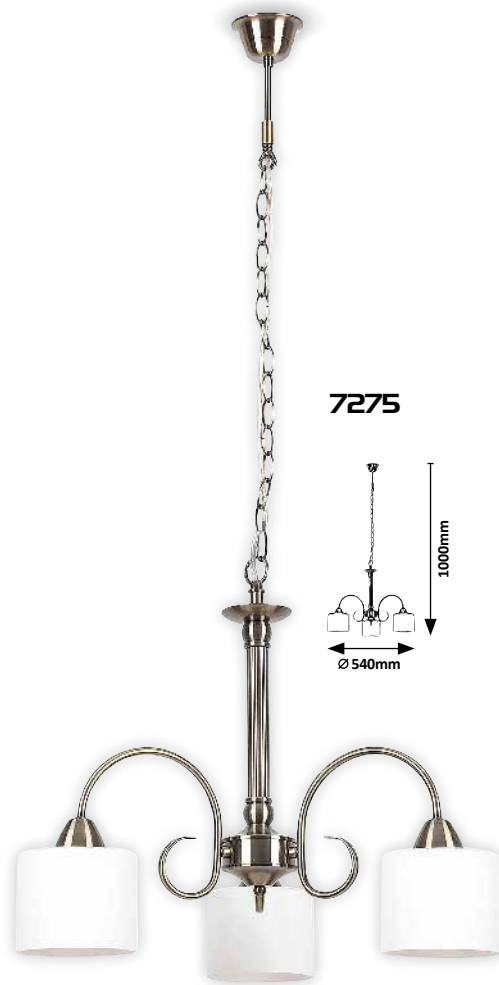

EDITH

7274

7275

7276

7274 **M G**

☒ E27 / 1x max. 60W
IP20 • 19555
antique bronze/opal glass

7275 **M G**

☒ E27 / 3x max. 60W
IP20 • 19555
antique bronze/opal glass

7276 **M G**

☒ E27 / 5x max. 60W
IP20 • 19555
antique bronze/opal glass