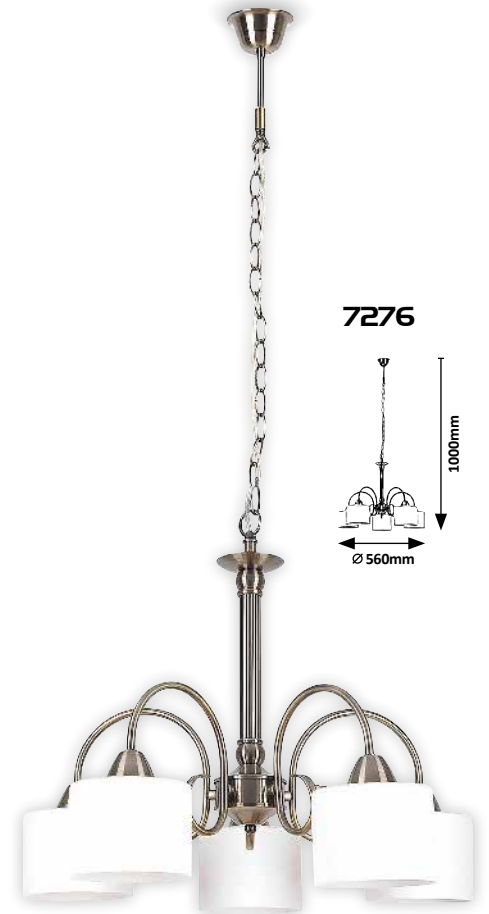

EDITH

7274

7275

7276

7274 **M G**

☒ E27 / 1x max. 60W
IP20 • 19555
antique bronze/opal glass

7275 **M G**

☒ E27 / 3x max. 60W
IP20 • 19555
antique bronze/opal glass

7276 **M G**

☒ E27 / 5x max. 60W
IP20 • 19555
antique bronze/opal glass