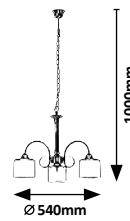

EDITH

7274

7275

7276

7274 **M G**

☒ E27 / 1x max. 60W
IP20 • 19555
antique bronze/opal glass

7275 **M G**

☒ E27 / 3x max. 60W
IP20 • 19555
antique bronze/opal glass

7276 **M G**

☒ E27 / 5x max. 60W
IP20 • 19555
antique bronze/opal glass