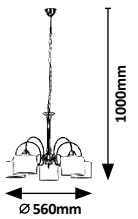

EDITH

7274

7275

7276

7274 **M G**

☒ E27 / 1x max. 60W
IP20 • 19555
antique bronze/opal glass

7275 **M G**

☒ E27 / 3x max. 60W
IP20 • 19555
antique bronze/opal glass

7276 **M G**

☒ E27 / 5x max. 60W
IP20 • 19555
antique bronze/opal glass