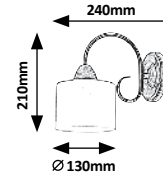

EDITH

7274

7275

7276

7274 **M G**

☒ E27 / 1x max. 60W
IP20 • 19555
antique bronze/opal glass

7275 **M G**

☒ E27 / 3x max. 60W
IP20 • 19555
antique bronze/opal glass

7276 **M G**

☒ E27 / 5x max. 60W
IP20 • 19555
antique bronze/opal glass