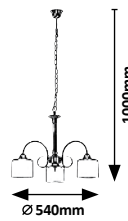

EDITH

7274

7275

7276

7274 **M G**

☒ E27 / 1x max. 60W
IP20 • 19555
antique bronze/opal glass

7275 **M G**

☒ E27 / 3x max. 60W
IP20 • 19555
antique bronze/opal glass

7276 **M G**

☒ E27 / 5x max. 60W
IP20 • 19555
antique bronze/opal glass