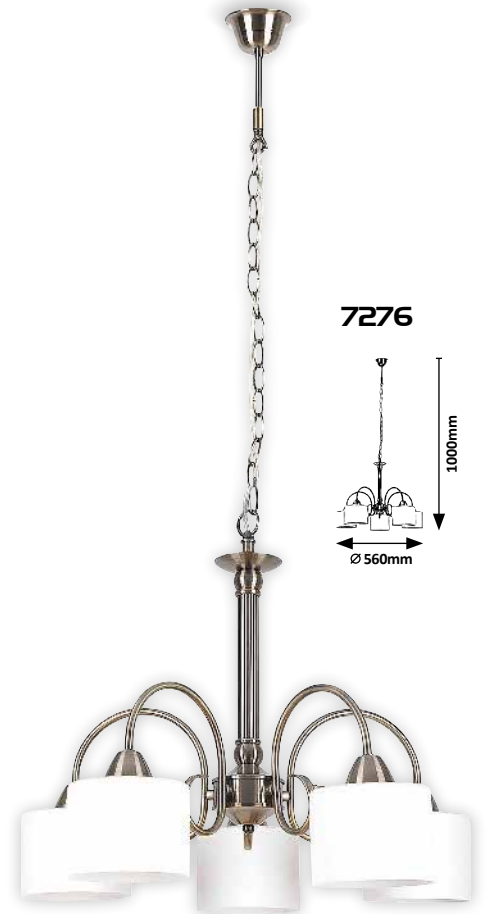

EDITH

7274

7275

7276

7274 **M G**

☒ E27 / 1x max. 60W
IP20 • 19555
antique bronze/opal glass

7275 **M G**

☒ E27 / 3x max. 60W
IP20 • 19555
antique bronze/opal glass

7276 **M G**

☒ E27 / 5x max. 60W
IP20 • 19555
antique bronze/opal glass