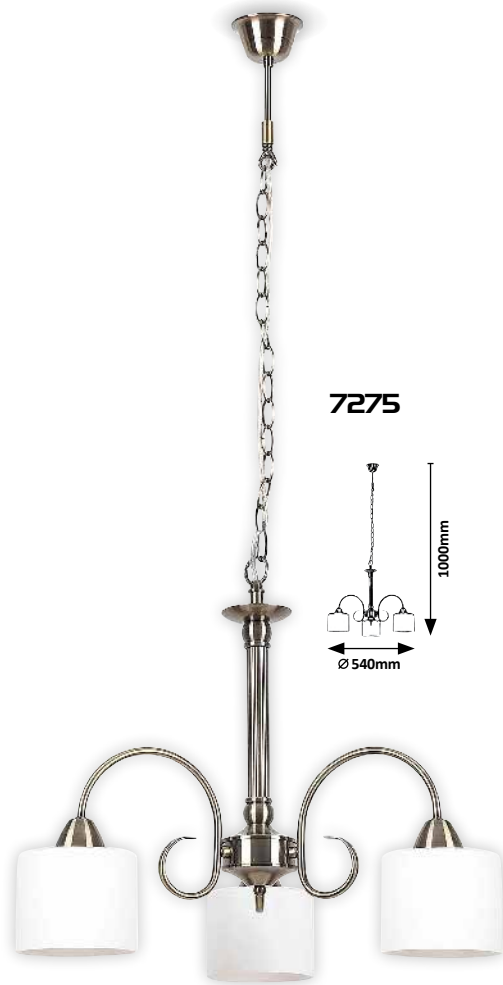

EDITH

7274

7275

7276

7274 **M G**

☒ E27 / 1x max. 60W
IP20 • 19555
antique bronze/opal glass

7275 **M G**

☒ E27 / 3x max. 60W
IP20 • 19555
antique bronze/opal glass

7276 **M G**

☒ E27 / 5x max. 60W
IP20 • 19555
antique bronze/opal glass