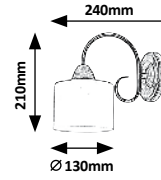

EDITH

7274

7275

7276

7274 **M G**

☒ E27 / 1x max. 60W
IP20 • 19555
antique bronze/opal glass

7275 **M G**

☒ E27 / 3x max. 60W
IP20 • 19555
antique bronze/opal glass

7276 **M G**

☒ E27 / 5x max. 60W
IP20 • 19555
antique bronze/opal glass