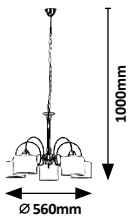

EDITH

7274

7275

7276

7274 **M G**

☒ E27 / 1x max. 60W
IP20 • 19555
antique bronze/opal glass

7275 **M G**

☒ E27 / 3x max. 60W
IP20 • 19555
antique bronze/opal glass

7276 **M G**

☒ E27 / 5x max. 60W
IP20 • 19555
antique bronze/opal glass