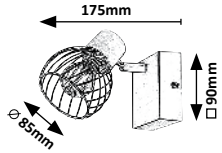

# ABERAMA

PLASTIC

New

73001

73002

73003

73004

73001 (P)

☒ E14 / 1x max. 10W  
IP20  
black

73002 (P)

☒ E14 / 2x max. 10W  
IP20  
black

73003 (P)

☒ E14 / 3x max. 10W  
IP20  
black

73004 (P)

☒ E14 / 4x max. 10W  
IP20  
black