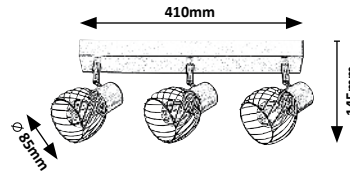

# ABERAMA

PLASTIC

New

73001

73002

73003

73004

73001 (P)

☒ E14 / 1x max. 10W  
IP20  
black

73002 (P)

☒ E14 / 2x max. 10W  
IP20  
black

73003 (P)

☒ E14 / 3x max. 10W  
IP20  
black

73004 (P)

☒ E14 / 4x max. 10W  
IP20  
black