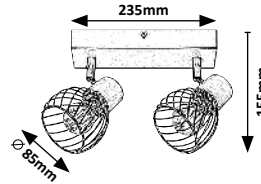

# ABERAMA

PLASTIC

New

73001

73002

73003

73004

73001 (P)

☒ E14 / 1x max. 10W  
IP20  
black

73002 (P)

☒ E14 / 2x max. 10W  
IP20  
black

73003 (P)

☒ E14 / 3x max. 10W  
IP20  
black

73004 (P)

☒ E14 / 4x max. 10W  
IP20  
black