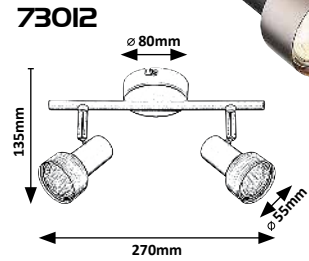

KONRAD

New

73011 **(M)**
 ☒ GU10 / 1x max. 50W
 IP20
 matte black/silver

73012 **(M)**
 ☒ GU10 / 2x max. 50W
 IP20
 matte black/silver

73013 **(M)**
 ☒ GU10 / 3x max. 50W
 IP20
 matte black/silver

73014 **(M)**
 ☒ GU10 / 4x max. 50W
 IP20
 matte black/silver