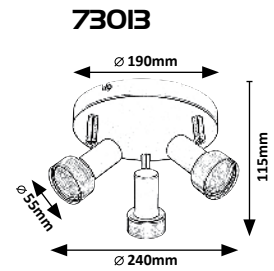

KONRAD

New

73011 **(M)**
 ☒ GU10 / 1x max. 50W
 IP20
 matte black/silver

73012 **(M)**
 ☒ GU10 / 2x max. 50W
 IP20
 matte black/silver

73013 **(M)**
 ☒ GU10 / 3x max. 50W
 IP20
 matte black/silver

73014 **(M)**
 ☒ GU10 / 4x max. 50W
 IP20
 matte black/silver