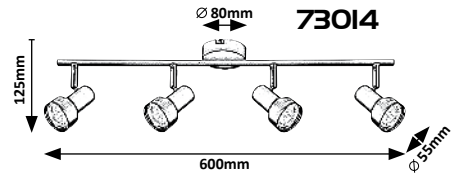

KONRAD

New

73011 **(M)**
 ☒ GU10 / 1x max. 50W
 IP20
 matte black/silver

73012 **(M)**
 ☒ GU10 / 2x max. 50W
 IP20
 matte black/silver

73013 **(M)**
 ☒ GU10 / 3x max. 50W
 IP20
 matte black/silver

73014 **(M)**
 ☒ GU10 / 4x max. 50W
 IP20
 matte black/silver