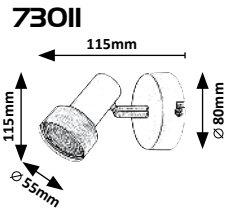

KONRAD

New

73011 **(M)**
 ☒ GU10 / 1x max. 50W
 IP20
 matte black/silver

73012 **(M)**
 ☒ GU10 / 2x max. 50W
 IP20
 matte black/silver

73013 **(M)**
 ☒ GU10 / 3x max. 50W
 IP20
 matte black/silver

73014 **(M)**
 ☒ GU10 / 4x max. 50W
 IP20
 matte black/silver