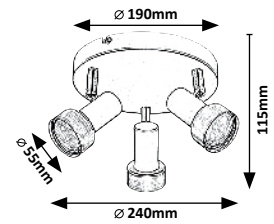

# KONRAD

**New**

**73011**

**73012**

**73013**

**73014**

**73011** **(M)**  
 ☒ GU10 / 1x max. 50W  
 IP20  
 matte black/silver

**73012** **(M)**  
 ☒ GU10 / 2x max. 50W  
 IP20  
 matte black/silver

**73013** **(M)**  
 ☒ GU10 / 3x max. 50W  
 IP20  
 matte black/silver

**73014** **(M)**  
 ☒ GU10 / 4x max. 50W  
 IP20  
 matte black/silver