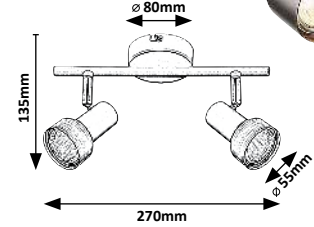

# KONRAD

**New**

**73011**

**73012**

**73013**

**73014**

**73011** **(M)**  
 ☒ GU10 / 1x max. 50W  
 IP20  
 matte black/silver

**73012** **(M)**  
 ☒ GU10 / 2x max. 50W  
 IP20  
 matte black/silver