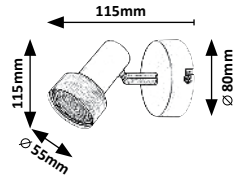

# KONRAD

**New**

**73011**

**73012**

**73013**

**73014**

**73011** **(M)**  
 ☒ GU10 / 1x max. 50W  
 IP20  
 matte black/silver

**73012** **(M)**  
 ☒ GU10 / 2x max. 50W  
 IP20  
 matte black/silver

**73013** **(M)**  
 ☒ GU10 / 3x max. 50W  
 IP20  
 matte black/silver

**73014** **(M)**  
 ☒ GU10 / 4x max. 50W  
 IP20  
 matte black/silver