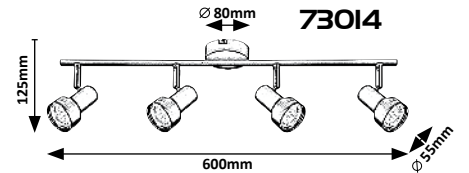

# KONRAD

**New**

**73011**

**73012**

**73013**

**73014**

**73011** **(M)**  
 ☒ GU10 / 1x max. 50W  
 IP20  
 matte black/silver

**73012** **(M)**  
 ☒ GU10 / 2x max. 50W  
 IP20  
 matte black/silver

**73013** **(M)**  
 ☒ GU10 / 3x max. 50W  
 IP20  
 matte black/silver

**73014** **(M)**  
 ☒ GU10 / 4x max. 50W  
 IP20  
 matte black/silver