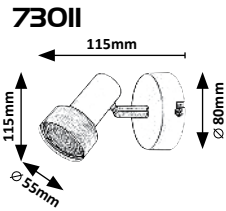

# KONRAD

**New**

**730II** **(M)**  
 ☒ GU10 / 1x max. 50W  
 IP20  
 matte black/silver

5 996595 730116

**730I2** **(M)**  
 ☒ GU10 / 2x max. 50W  
 IP20  
 matte black/silver

5 996595 730123

**730I3** **(M)**  
 ☒ GU10 / 3x max. 50W  
 IP20  
 matte black/silver

5 996595 730130

**730I4** **(M)**  
 ☒ GU10 / 4x max. 50W  
 IP20  
 matte black/silver

5 996595 730147