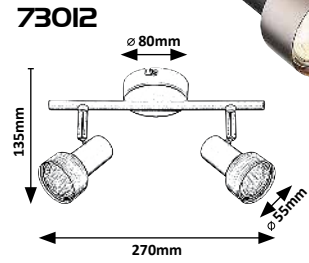

# KONRAD

**New**

**730II** **(M)**  
 ☒ GU10 / 1x max. 50W  
 IP20  
 matte black/silver

5 996595 730116

**730I2** **(M)**  
 ☒ GU10 / 2x max. 50W  
 IP20  
 matte black/silver

5 996595 730123

**730I3** **(M)**  
 ☒ GU10 / 3x max. 50W  
 IP20  
 matte black/silver

5 996595 730130

**730I4** **(M)**  
 ☒ GU10 / 4x max. 50W  
 IP20  
 matte black/silver

5 996595 730147