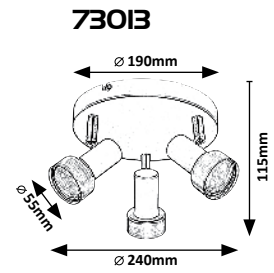

# KONRAD

**New**

**730II** **(M)**  
 ☒ GU10 / 1x max. 50W  
 IP20  
 matte black/silver

5 996595 730116

**730I2** **(M)**  
 ☒ GU10 / 2x max. 50W  
 IP20  
 matte black/silver

5 996595 730123

**730I3** **(M)**  
 ☒ GU10 / 3x max. 50W  
 IP20  
 matte black/silver

5 996595 730130

**730I4** **(M)**  
 ☒ GU10 / 4x max. 50W  
 IP20  
 matte black/silver

5 996595 730147