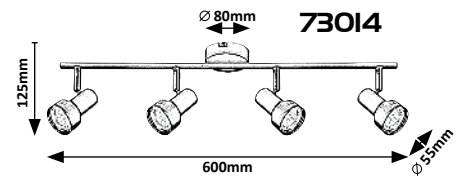

# KONRAD

**New**

**730II** **(M)**  
 ☒ GU10 / 1x max. 50W  
 IP20  
 matte black/silver

5 996595 730116

**730I2** **(M)**  
 ☒ GU10 / 2x max. 50W  
 IP20  
 matte black/silver

5 996595 730123

**730I3** **(M)**  
 ☒ GU10 / 3x max. 50W  
 IP20  
 matte black/silver

5 996595 730130

**730I4** **(M)**  
 ☒ GU10 / 4x max. 50W  
 IP20  
 matte black/silver

5 996595 730147