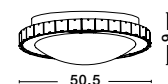

PALERMO - 7311404

Chrome Metal
White Glass & K9 Crystal
LED E27 4x12 Watt 230 Volt
IP20 Bulb Excluded
D: 50.5 H: 100 cm

PALERMO - 7311403

Chrome Metal
White Glass & K9 Crystal
LED E27 4x12 Watt 230 Volt
IP20 Bulb Excluded
D: 50.5 H: 9 cm