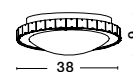

PALERMO - 7311402

Chrome Metal
White Glass & K9 Crystal
LED E27 3x12 Watt 230 Volt
IP20 Bulb Excluded
D: 38 H: 9 cm