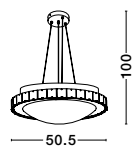

PALERMO - 7311404

Chrome Metal
White Glass & K9 Crystal
LED E27 4x12 Watt 230 Volt
IP20 Bulb Excluded
D: 50.5 H: 100 cm

PALERMO - 7311403

Chrome Metal
White Glass & K9 Crystal
LED E27 4x12 Watt 230 Volt
IP20 Bulb Excluded
D: 50.5 H: 9 cm

PALERMO - 7311402

Chrome Metal
White Glass & K9 Crystal
LED E27 3x12 Watt 230 Volt
IP20 Bulb Excluded
D: 38 H: 9 cm

PALERMO - 7311401

Chrome Metal
White Glass & K9 Crystal
LED E27 2x12 Watt 230 Volt
IP20 Bulb Excluded
D: 31 H: 9 cm