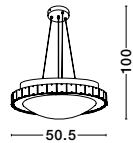

**PALERMO - 7311404**

Chrome Metal  
White Glass & K9 Crystal  
LED E27 4x12 Watt 230 Volt  
IP20 Bulb Excluded  
D: 50.5 H: 100 cm

**PALERMO - 7311403**

Chrome Metal  
White Glass & K9 Crystal  
LED E27 4x12 Watt 230 Volt  
IP20 Bulb Excluded  
D: 50.5 H: 9 cm

**PALERMO - 7311402**

Chrome Metal  
White Glass & K9 Crystal  
LED E27 3x12 Watt 230 Volt  
IP20 Bulb Excluded  
D: 38 H: 9 cm

**PALERMO - 7311401**

Chrome Metal  
White Glass & K9 Crystal  
LED E27 2x12 Watt 230 Volt  
IP20 Bulb Excluded  
D: 31 H: 9 cm