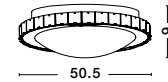

**PALERMO - 7311404**

Chrome Metal  
White Glass & K9 Crystal  
LED E27 4x12 Watt 230 Volt  
IP20 Bulb Excluded  
D: 50.5 H: 100 cm

**PALERMO - 7311403**

Chrome Metal  
White Glass & K9 Crystal  
LED E27 4x12 Watt 230 Volt  
IP20 Bulb Excluded  
D: 50.5 H: 9 cm

**PALERMO - 7311402**

Chrome Metal  
White Glass & K9 Crystal  
LED E27 3x12 Watt 230 Volt  
IP20 Bulb Excluded  
D: 38 H: 9 cm

**PALERMO - 7311401**

Chrome Metal  
White Glass & K9 Crystal  
LED E27 2x12 Watt 230 Volt  
IP20 Bulb Excluded  
D: 31 H: 9 cm