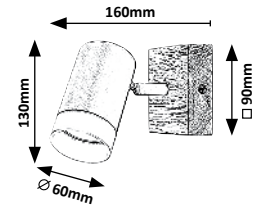

TORAS

WOOD  New

73121

73122

73123

73121 **MWP**

☒ GU10 / 1x max. 5W
IP20
oak/black

5 996595 731212