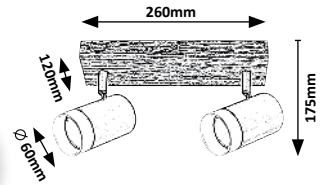

TORAS

WOOD  New

73121

73122

73123

73121 **MWP**

☒ GU10 / 1x max. 5W
IP20
oak/black

5 996595 731212

73122 **MWP**

☒ GU10 / 2x max. 5W
IP20
oak/black

5 996595 731229

73123 **MWP**

☒ GU10 / 3x max. 5W
IP20
oak/black

5 996595 731236