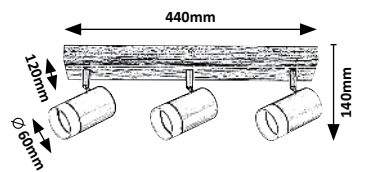

TORAS

WOOD  New

73121

73122

73123

73121 **MWP**

☒ GU10 / 1x max. 5W
IP20
oak/black

5 996595 731212

73122 **MWP**

☒ GU10 / 2x max. 5W
IP20
oak/black

5 996595 731229

73123 **MWP**

☒ GU10 / 3x max. 5W
IP20
oak/black

5 996595 731236