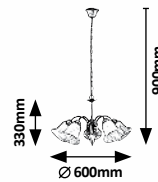

# FRANCESCA

185. | Others / Best match

**7361**

**7365**

**7363**

**7361** **M G**

☒ E14 / 1x max. 40W  
IP20 • 9442  
satin chrome/white alabaster

**7363** **M G**

☒ E14 / 3x max. 40W  
IP20 • 9442  
satin chrome/white alabaster

**7365** **M G**

☒ E14 / 5x max. 40W  
IP20 • 9442  
satin chrome/white alabaster