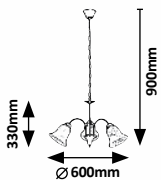

# FRANCESCA

185. | Others / Best match

**7361**

**7365**

**7363**

**7361** **M G**

☒ E14 / 1x max. 40W  
IP20 • 9442  
satin chrome/white alabaster

**7363** **M G**

☒ E14 / 3x max. 40W  
IP20 • 9442  
satin chrome/white alabaster

**7365** **M G**

☒ E14 / 5x max. 40W  
IP20 • 9442  
satin chrome/white alabaster