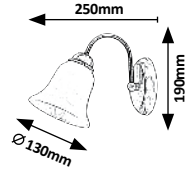

# FRANCESCA

185. | Others / Best match

**7361**

**7365**

**7363**

**7361** **M G**

☒ E14 / 1x max. 40W  
IP20 • 9442  
satin chrome/white alabaster

**7363** **M G**

☒ E14 / 3x max. 40W  
IP20 • 9442  
satin chrome/white alabaster

**7365** **M G**

☒ E14 / 5x max. 40W  
IP20 • 9442  
satin chrome/white alabaster