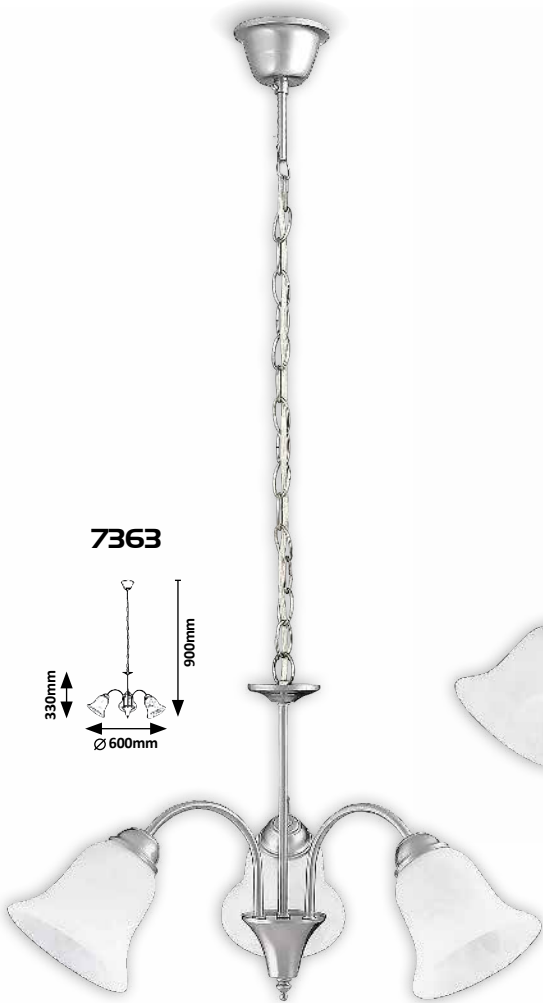

# FRANCESCA

185. | Others / Best match

**7361**

**7365**

**7363**

**7361** **M G**

☒ E14 / 1x max. 40W  
IP20 • 9442  
satin chrome/white alabaster

**7363** **M G**

☒ E14 / 3x max. 40W  
IP20 • 9442  
satin chrome/white alabaster

**7365** **M G**

☒ E14 / 5x max. 40W  
IP20 • 9442  
satin chrome/white alabaster