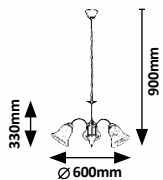

FRANCESCA

185. | Others / Best match

7361

7365

7363

7361 **M G**

☒ E14 / 1x max. 40W
IP20 • 9442
satin chrome/white alabaster

7363 **M G**

☒ E14 / 3x max. 40W
IP20 • 9442
satin chrome/white alabaster

7365 **M G**

☒ E14 / 5x max. 40W
IP20 • 9442
satin chrome/white alabaster