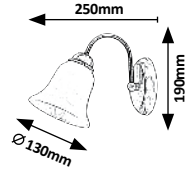

FRANCESCA

185. | Others / Best match

7361

7365

7363

7361 **M G**

☒ E14 / 1x max. 40W
IP20 • 9442
satin chrome/white alabaster

7363 **M G**

☒ E14 / 3x max. 40W
IP20 • 9442
satin chrome/white alabaster

7365 **M G**

☒ E14 / 5x max. 40W
IP20 • 9442
satin chrome/white alabaster