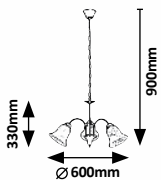

FRANCESCA

185. | Others / Best match

7361

7365

7363

7361 **M G**

☒ E14 / 1x max. 40W
IP20 • 9442
satin chrome/white alabaster

7363 **M G**

☒ E14 / 3x max. 40W
IP20 • 9442
satin chrome/white alabaster

7365 **M G**

☒ E14 / 5x max. 40W
IP20 • 9442
satin chrome/white alabaster