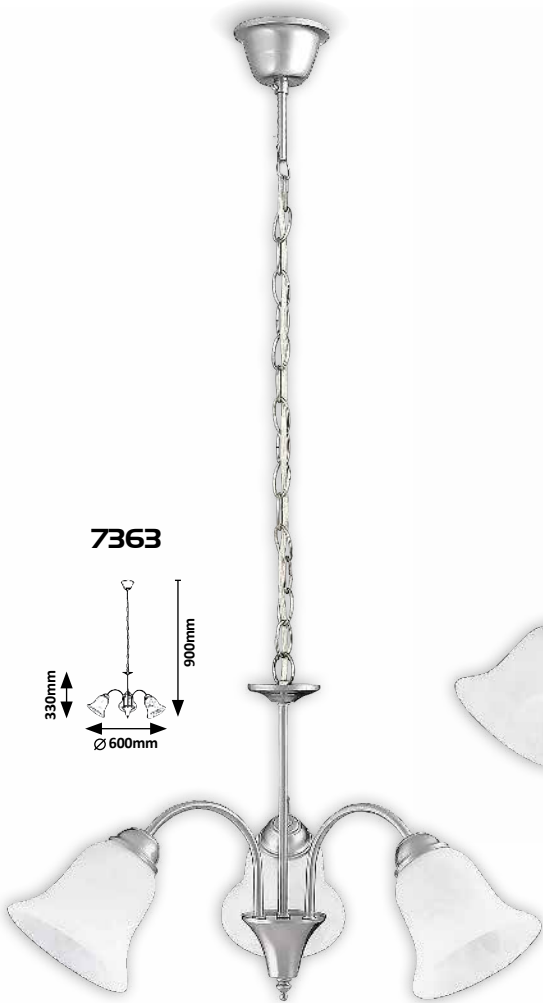

FRANCESCA

185. | Others / Best match

7361

7365

7363

7361 **M G**

☒ E14 / 1x max. 40W
IP20 • 9442
satin chrome/white alabaster

7363 **M G**

☒ E14 / 3x max. 40W
IP20 • 9442
satin chrome/white alabaster

7365 **M G**

☒ E14 / 5x max. 40W
IP20 • 9442
satin chrome/white alabaster