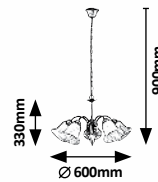

FRANCESCA

185. | Others / Best match

7361

7365

7363

7361 **M G**

☒ E14 / 1x max. 40W
IP20 • 9442
satin chrome/white alabaster

7363 **M G**

☒ E14 / 3x max. 40W
IP20 • 9442
satin chrome/white alabaster

7365 **M G**

☒ E14 / 5x max. 40W
IP20 • 9442
satin chrome/white alabaster