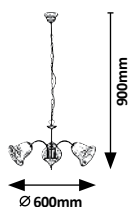

COLETTE

7366

7367

7368

7366 **M G**

☒ E14 / 1x max. 40W
IP20 • 9734
black/brown alabaster

7367 **M G**

☒ E14 / 3x max. 40W
IP20 • 9734
black/brown alabaster

7368 **M G**

☒ E14 / 5x max. 40W
IP20 • 9734
black/brown alabaster