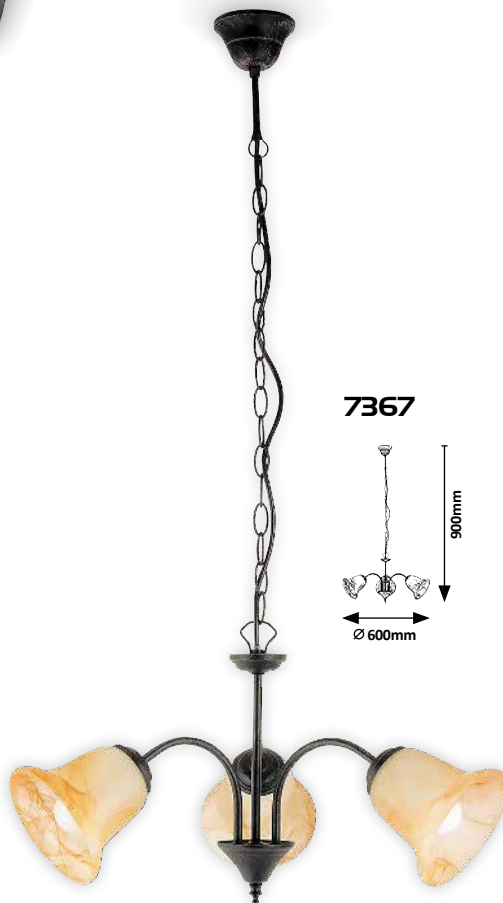

COLETTE

7366

7367

7368

7366 **M G**

☒ E14 / 1x max. 40W
IP20 • 9734
black/brown alabaster

7367 **M G**

☒ E14 / 3x max. 40W
IP20 • 9734
black/brown alabaster

7368 **M G**

☒ E14 / 5x max. 40W
IP20 • 9734
black/brown alabaster