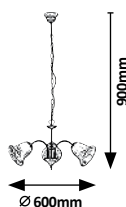

COLETTE

7366

7367

7368

7366 **M G**

☒ E14 / 1x max. 40W
IP20 • 9734
black/brown alabaster

7367 **M G**

☒ E14 / 3x max. 40W
IP20 • 9734
black/brown alabaster

7368 **M G**

☒ E14 / 5x max. 40W
IP20 • 9734
black/brown alabaster