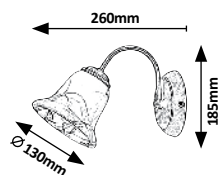

COLETTE

7366

7367

7368

7366 **M G**

☒ E14 / 1x max. 40W
IP20 • 9734
black/brown alabaster

7367 **M G**

☒ E14 / 3x max. 40W
IP20 • 9734
black/brown alabaster

7368 **M G**

☒ E14 / 5x max. 40W
IP20 • 9734
black/brown alabaster