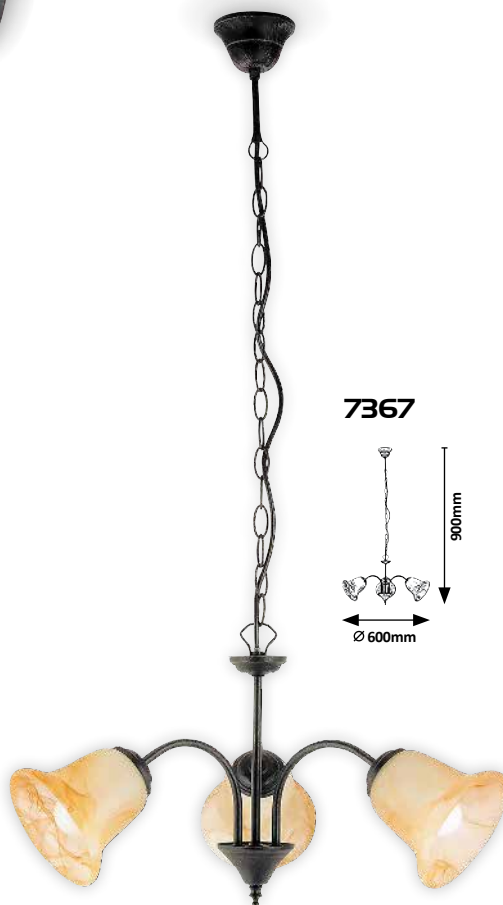

COLETTE

7366

7367

7368

7366 **M G**

☒ E14 / 1x max. 40W
IP20 • 9734
black/brown alabaster

7367 **M G**

☒ E14 / 3x max. 40W
IP20 • 9734
black/brown alabaster

7368 **M G**

☒ E14 / 5x max. 40W
IP20 • 9734
black/brown alabaster