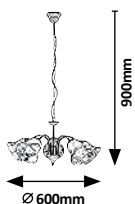

COLETTE

7366

7367

7368

7366 **M G**

☒ E14 / 1x max. 40W
IP20 • 9734
black/brown alabaster

7367 **M G**

☒ E14 / 3x max. 40W
IP20 • 9734
black/brown alabaster

7368 **M G**

☒ E14 / 5x max. 40W
IP20 • 9734
black/brown alabaster