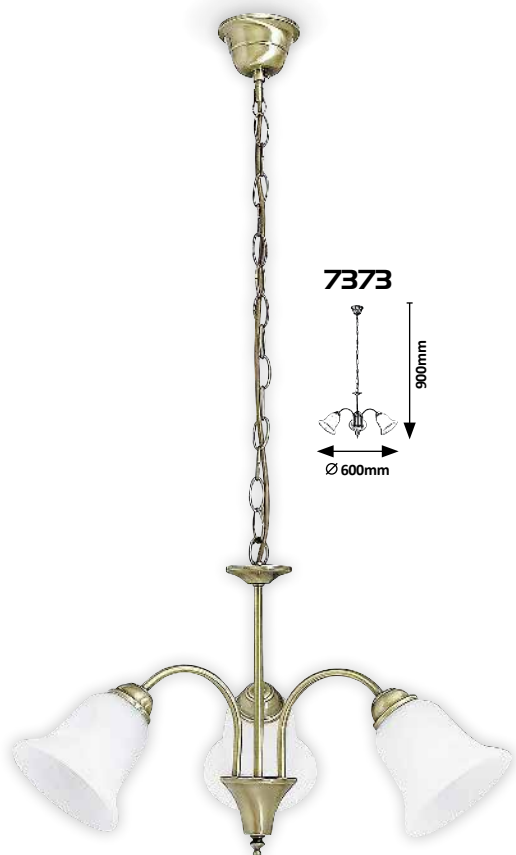

FRANCESCA

183. Others / Best match

7371 (M) (G)

☒ E14 / 1x max. 40W
IP20 • 9442
bronze/white alabaster

5 998250 373713

7372 (M) (G)

☒ E14 / 1x max. 40W
IP20 • 9442
9442
bronze/white alabaster

5 998250 373720

7373 (M) (G)

☒ E14 / 3x max. 40W
IP20 • 9442
bronze/white alabaster

5 998250 373737

7375 (M) (G)

☒ E14 / 5x max. 40W
IP20 • 9442
bronze/white alabaster

5 998250 373751