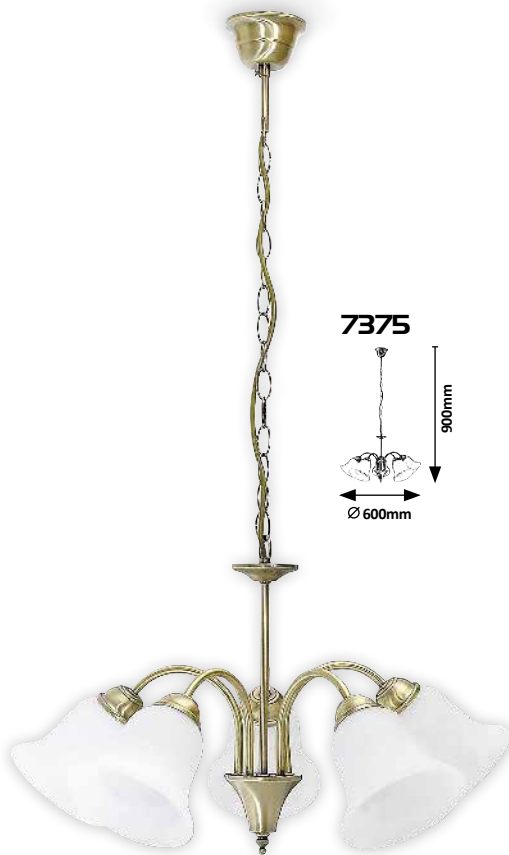

FRANCESCA

183. Others / Best match

7371 (M) (G)

☒ E14 / 1x max. 40W
IP20 • 9442
bronze/white alabaster

5 998250 373713

7372 (M) (G)

☒ E14 / 1x max. 40W
IP20 • 9442
9442
bronze/white alabaster

5 998250 373720

7373 (M) (G)

☒ E14 / 3x max. 40W
IP20 • 9442
bronze/white alabaster

5 998250 373737

7375 (M) (G)

☒ E14 / 5x max. 40W
IP20 • 9442
bronze/white alabaster

5 998250 373751