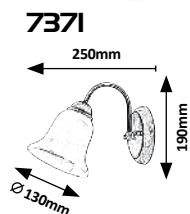

FRANCESCA

183. Others / Best match

7371 (M) (G)

☒ E14 / 1x max. 40W
IP20 • 9442
bronze/white alabaster

5 998250 373713

7372 (M) (G)

☒ E14 / 1x max. 40W
IP20 • 9442
9442
bronze/white alabaster

5 998250 373720

7373 (M) (G)

☒ E14 / 3x max. 40W
IP20 • 9442
bronze/white alabaster

5 998250 373737

7375 (M) (G)

☒ E14 / 5x max. 40W
IP20 • 9442
bronze/white alabaster

5 998250 373751