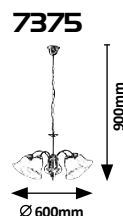

FRANCESCA

183. Others / Best match

7371 (M) (G)

☒ E14 / 1x max. 40W
IP20 • 9442
bronze/white alabaster

5 998250 373713

7372 (M) (G)

☒ E14 / 1x max. 40W
IP20 • 9442
9442
bronze/white alabaster

5 998250 373720

7373 (M) (G)

☒ E14 / 3x max. 40W
IP20 • 9442
bronze/white alabaster

5 998250 373737

7375 (M) (G)

☒ E14 / 5x max. 40W
IP20 • 9442
bronze/white alabaster

5 998250 373751