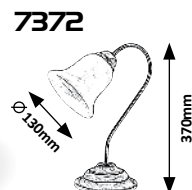

FRANCESCA

183. Others / Best match

7371 (M) (G)

☒ E14 / 1x max. 40W
IP20 • 9442
bronze/white alabaster

5 998250 373713

7372 (M) (G)

☒ E14 / 1x max. 40W
IP20 • 9442
9442
bronze/white alabaster

5 998250 373720

7373 (M) (G)

☒ E14 / 3x max. 40W
IP20 • 9442
bronze/white alabaster

5 998250 373737

7375 (M) (G)

☒ E14 / 5x max. 40W
IP20 • 9442
bronze/white alabaster

5 998250 373751