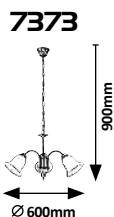

FRANCESCA

183. Others / Best match

7371 (M) (G)

☒ E14 / 1x max. 40W
IP20 • 9442
bronze/white alabaster

5 998250 373713

7372 (M) (G)

☒ E14 / 1x max. 40W
IP20 • 9442
9442
bronze/white alabaster

5 998250 373720

7373 (M) (G)

☒ E14 / 3x max. 40W
IP20 • 9442
bronze/white alabaster

5 998250 373737

7375 (M) (G)

☒ E14 / 5x max. 40W
IP20 • 9442
bronze/white alabaster

5 998250 373751