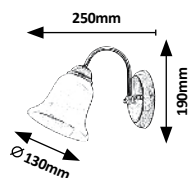

# FRANCESCA

183. Others / Best match

**7371**

**7372**

**7373**

**7375**

**7371** (M) (G)

☒ E14 / 1x max. 40W  
IP20 • 9442  
bronze/white alabaster

5 998250 373713

**7372** (M) (G)

☒ E14 / 1x max. 40W  
IP20 • 9442  
9442  
bronze/white alabaster

5 998250 373720

**7373** (M) (G)

☒ E14 / 3x max. 40W  
IP20 • 9442  
bronze/white alabaster

5 998250 373737

**7375** (M) (G)

☒ E14 / 5x max. 40W  
IP20 • 9442  
bronze/white alabaster

5 998250 373751