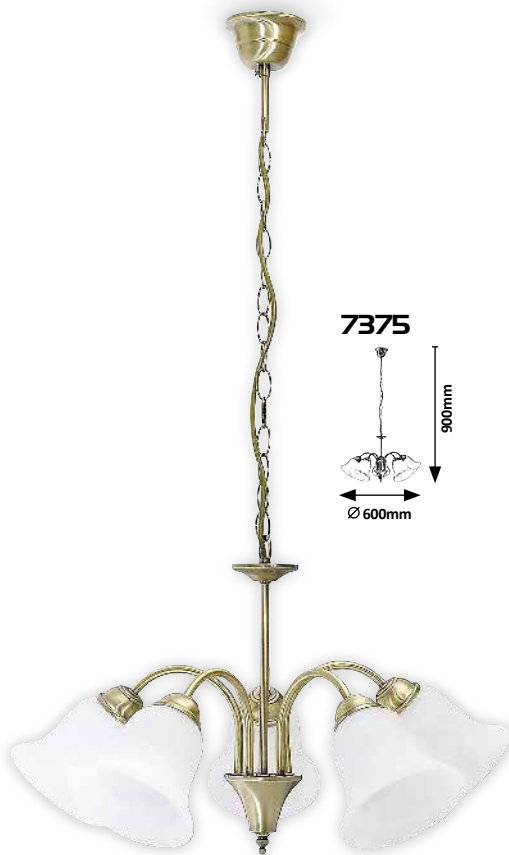

# FRANCESCA

183. Others / Best match

**7371**

**7372**

**7373**

**7375**

**7371** (M) (G)

☒ E14 / 1x max. 40W  
IP20 • 9442  
bronze/white alabaster

5 998250 373713

**7372** (M) (G)

☒ E14 / 1x max. 40W  
IP20 • 9442  
9442  
bronze/white alabaster

5 998250 373720

**7373** (M) (G)

☒ E14 / 3x max. 40W  
IP20 • 9442  
bronze/white alabaster

5 998250 373737

**7375** (M) (G)

☒ E14 / 5x max. 40W  
IP20 • 9442  
bronze/white alabaster

5 998250 373751