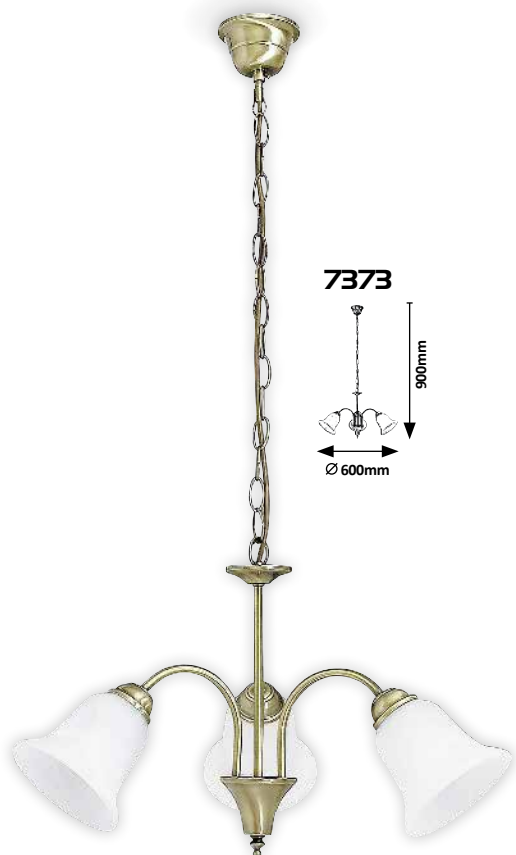

# FRANCESCA

183. Others / Best match

**7371**

**7372**

**7373**

**7375**

**7371** (M) (G)

☒ E14 / 1x max. 40W  
IP20 • 9442  
bronze/white alabaster

5 998250 373713

**7372** (M) (G)

☒ E14 / 1x max. 40W  
IP20 • 9442  
9442  
bronze/white alabaster

5 998250 373720

**7373** (M) (G)

☒ E14 / 3x max. 40W  
IP20 • 9442  
bronze/white alabaster

5 998250 373737

**7375** (M) (G)

☒ E14 / 5x max. 40W  
IP20 • 9442  
bronze/white alabaster

5 998250 373751