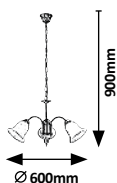

# FRANCESCA

183. Others / Best match

**7371**

**7372**

**7373**

**7375**

**7371** (M) (G)

☒ E14 / 1x max. 40W  
IP20 • 9442  
bronze/white alabaster

5 998250 373713

**7372** (M) (G)

☒ E14 / 1x max. 40W  
IP20 • 9442  
9442  
bronze/white alabaster

5 998250 373720

**7373** (M) (G)

☒ E14 / 3x max. 40W  
IP20 • 9442  
bronze/white alabaster

5 998250 373737

**7375** (M) (G)

☒ E14 / 5x max. 40W  
IP20 • 9442  
bronze/white alabaster

5 998250 373751