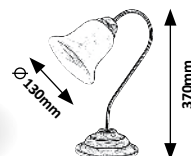

# FRANCESCA

183. Others / Best match

**7371**

**7372**

**7373**

**7375**

**7371** (M) (G)

☒ E14 / 1x max. 40W  
IP20 • 9442  
bronze/white alabaster

5 998250 373713

**7372** (M) (G)

☒ E14 / 1x max. 40W  
IP20 • 9442  
9442  
bronze/white alabaster

5 998250 373720

**7373** (M) (G)

☒ E14 / 3x max. 40W  
IP20 • 9442  
bronze/white alabaster

5 998250 373737

**7375** (M) (G)

☒ E14 / 5x max. 40W  
IP20 • 9442  
bronze/white alabaster

5 998250 373751