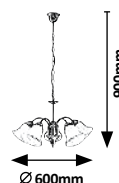

# FRANCESCA

183. Others / Best match

**7371**

**7372**

**7373**

**7375**

**7371** (M) (G)

☒ E14 / 1x max. 40W  
IP20 • 9442  
bronze/white alabaster

5 998250 373713

**7372** (M) (G)

☒ E14 / 1x max. 40W  
IP20 • 9442  
9442  
bronze/white alabaster

5 998250 373720

**7373** (M) (G)

☒ E14 / 3x max. 40W  
IP20 • 9442  
bronze/white alabaster

5 998250 373737

**7375** (M) (G)

☒ E14 / 5x max. 40W  
IP20 • 9442  
bronze/white alabaster

5 998250 373751