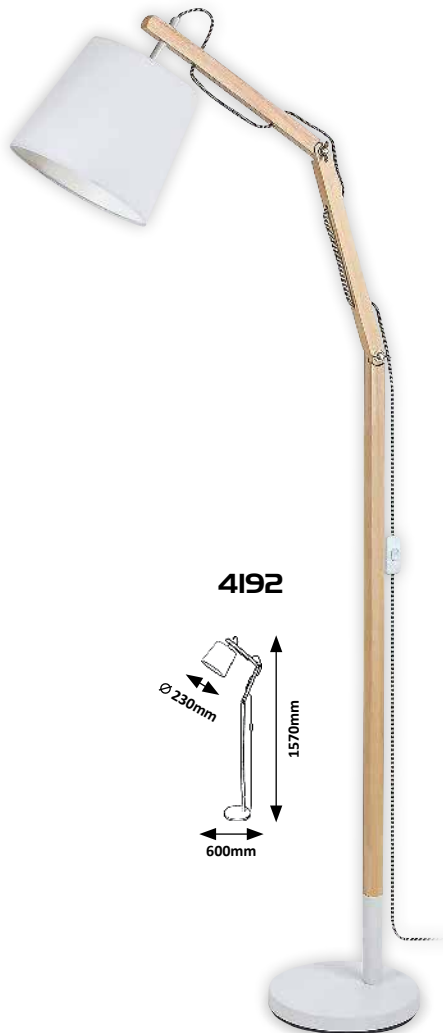

# AZIM

★ | New

74003

WOOD TEXTILE CABLE

# THOMAS

4192

WOOD ★ | New

MWT

☒ E27 / 1x max. 60W  
IP20 •   
 19455  
beech/white

5 998250 341927

2068

WT

☒ E14 / 1x max. 25W  
IP20 •   
 19822  
beech/natural

5 998250 320687

2069

WT

☒ E14 / 1x max. 25W  
IP20 •   
 19823  
beech/black

5 998250 320694