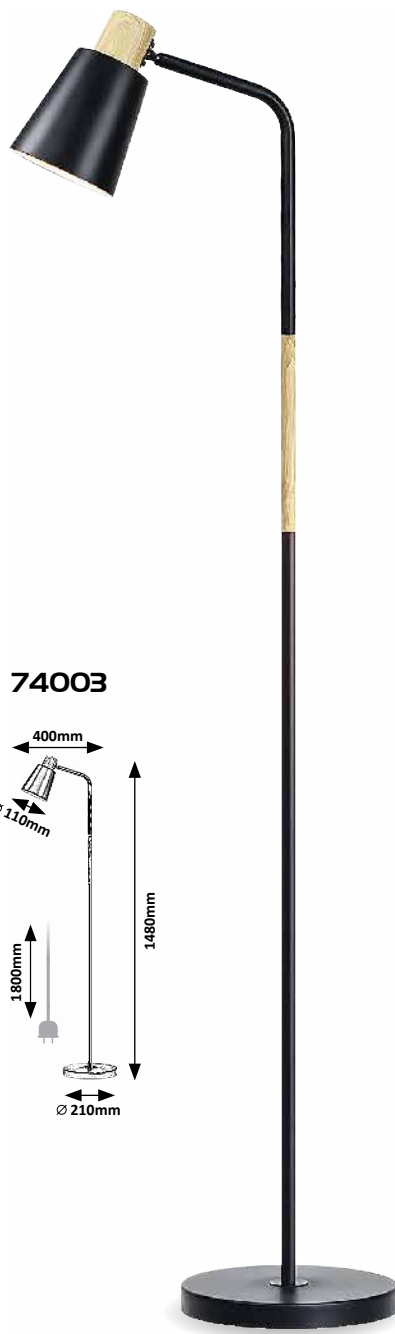

# AZIM

★ | New

74003

WOOD TEXTILE CABLE

# THOMAS

4192

WOOD ★ | New

# LYCHEE

2068

2069

74003

M

☒ E27 / 1x max. 40W  
IP20 •   
black

5 996595 740030

4192

WT

☒ E14 / 1x max. 25W  
IP20 •   
 19823  
beech/black

5 998250 320694