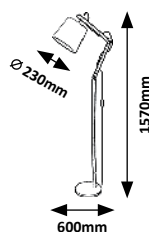

# THOMAS

4192

WOOD ★ | New

MWT

☒ E27 / 1x max. 60W  
IP20 •   
 19455  
beech/white

5 998250 341927

2068

WT

☒ E14 / 1x max. 25W  
IP20 •   
 19822  
beech/natural

5 998250 320687

2069

WT

☒ E14 / 1x max. 25W  
IP20 •   
 19823  
beech/black

5 998250 320694