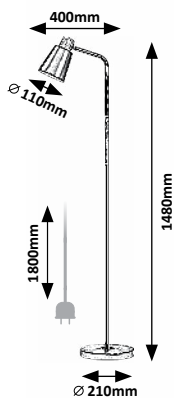

WOOD TEXTILE CABLE