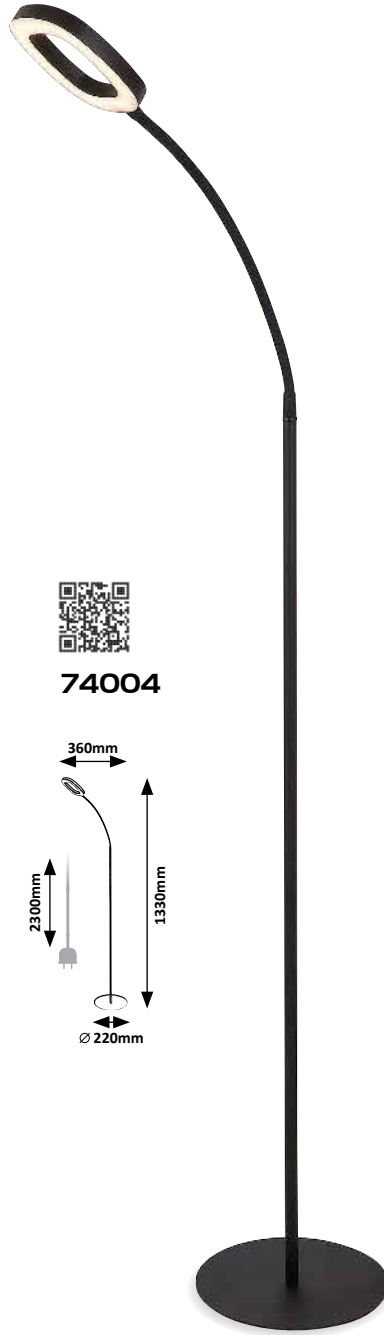

74004

RADER

74004

LUIGI

74005

74004 (M P)

LED / 11W
(570lm, 930lm;
3000K) incl. • IP20
black/white

5 996595 740047

74005 (M P)

LED / 18W
(1050lm, 1930lm;
3000K) incl. • IP20 •
black/white

5 996595 740054