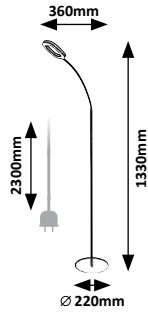

74004

RADER

74004

LUIGI

74005

74004 (M P)

LED / 11W
(570lm, 930lm;
3000K) incl. • IP20
black/white

5 996595 740047

74005 (M P)

LED / 18W
(1050lm, 1930lm;
3000K) incl. • IP20 •
black/white

5 996595 740054