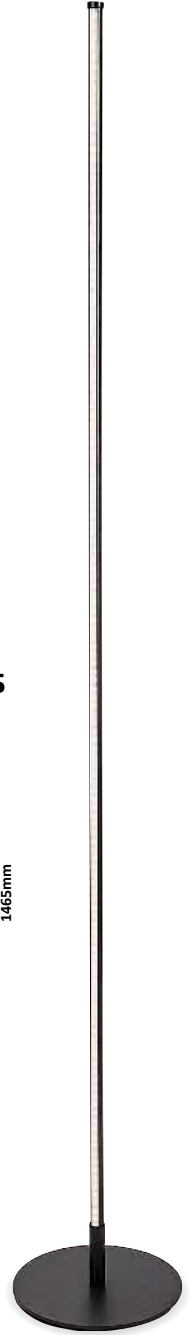

74004

RADER

74004

LUIGI

74005

74004 (M P)

LED / 11W
(570lm, 930lm;
3000K) incl. • IP20
black/white

5 996595 740047

74005 (M P)

LED / 18W
(1050lm, 1930lm;
3000K) incl. • IP20 •
black/white

5 996595 740054