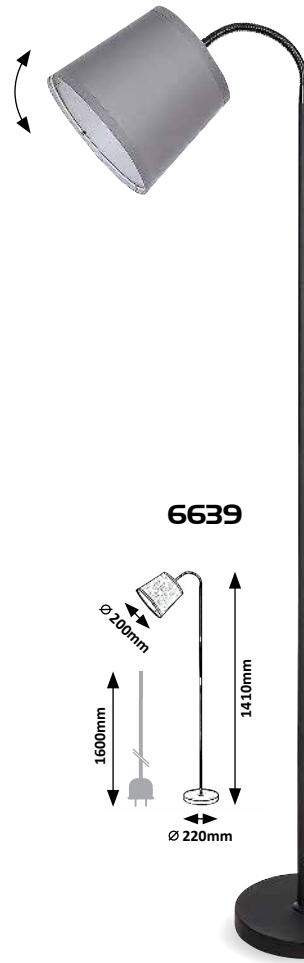

IZANDER

New

740I1

∅ 300mm

1490mm

1800mm

340mm

740I2

∅ 300mm

1490mm

1800mm

340mm

6639

∅ 200mm

1600mm

1410mm

∅ 220mm

6640

∅ 200mm

1600mm

1410mm

∅ 220mm

740I1 (M) (P)

☒ E27 / 1x max. 40W
IP20 • 19369 •
black/white

5 996595 740115

740I2 (M) (P)

☒ E27 / 1x max. 40W
IP20 • 19369 •
silver/white

5 996595 740122

6639 (M) (T)

☒ E27 / 1x max. 25W
IP20 •
19982
black/grey

5 998250 366395

6640 (M) (T)