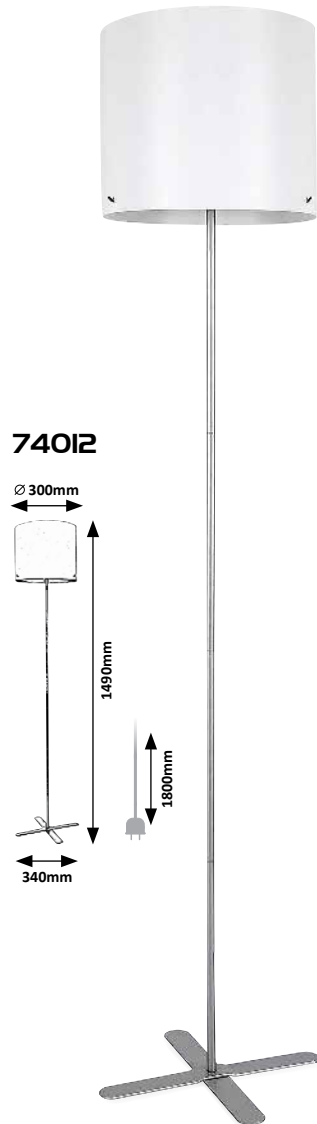

IZANDER

New

740I1

∅ 300mm

1490mm

1800mm

340mm

740I2

∅ 300mm

1490mm

1800mm

340mm

6639

∅ 200mm

1600mm

1410mm

∅ 220mm

6640

∅ 200mm

1600mm

1410mm

∅ 220mm

740I1 (M) (P)

☒ E27 / 1x max. 40W
IP20 • 19369 •
black/white

5 996595 740115

740I2 (M) (P)

☒ E27 / 1x max. 40W
IP20 • 19369 •
silver/white

5 996595 740122

6639 (M) (T)

☒ E27 / 1x max. 25W
IP20 •
19982
black/grey

5 998250 366395

6640 (M) (T)