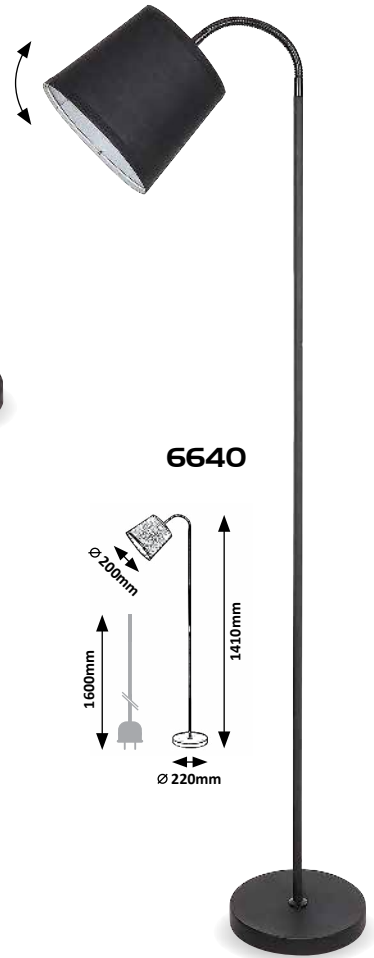

IZANDER

New

740I1

∅ 300mm

1490mm

1800mm

340mm

740I2

∅ 300mm

1490mm

1800mm

340mm

6639

∅ 200mm

1600mm

1410mm

∅ 220mm

6640

∅ 200mm

1600mm

1410mm

∅ 220mm

740I1 (M) (P)

☒ E27 / 1x max. 40W
IP20 • 19369 •
black/white

5 996595 740115

740I2 (M) (P)

☒ E27 / 1x max. 40W
IP20 • 19369 •
silver/white

5 996595 740122

6639 (M) (T)

☒ E27 / 1x max. 25W
IP20 •
19982
black/grey

5 998250 366395

6640 (M) (T)