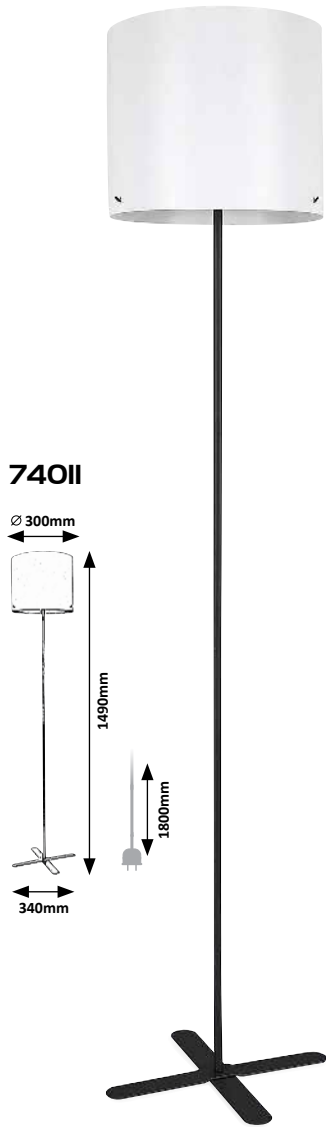

IZANDER

New

740I1

∅ 300mm

1490mm

1800mm

340mm

740I2

∅ 300mm

1490mm

1800mm

340mm

6639

∅ 200mm

1600mm

1410mm

∅ 220mm

6640

∅ 200mm

1600mm

1410mm

∅ 220mm

740I1 (M) (P)

☒ E27 / 1x max. 40W
IP20 • 19369 •
black/white

5 996595 740115

740I2 (M) (P)

☒ E27 / 1x max. 40W
IP20 • 19369 •
silver/white

5 996595 740122

6639 (M) (T)

☒ E27 / 1x max. 25W
IP20 •
19982
black/grey

5 998250 366395

6640 (M) (T)