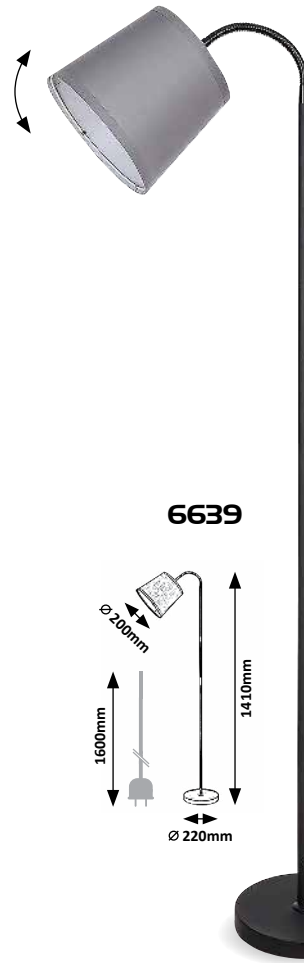

IZANDER

New

740I1

∅ 300mm

1490mm

1800mm

340mm

740I2

∅ 300mm

1490mm

1800mm

340mm

6639

∅ 200mm

1410mm

1600mm

∅ 220mm

6640

∅ 200mm

1410mm

1600mm

∅ 220mm

740I1 (M) (P)

☒ E27 / 1x max. 40W
IP20 • 19369 •
black/white

5 996595 740115

740I2 (M) (P)

☒ E27 / 1x max. 40W
IP20 • 19369 •
silver/white

5 996595 740122

6639 (M) (T)

☒ E27 / 1x max. 25W
IP20 •
19982
black/grey

5 998250 366395

6640 (M) (T)