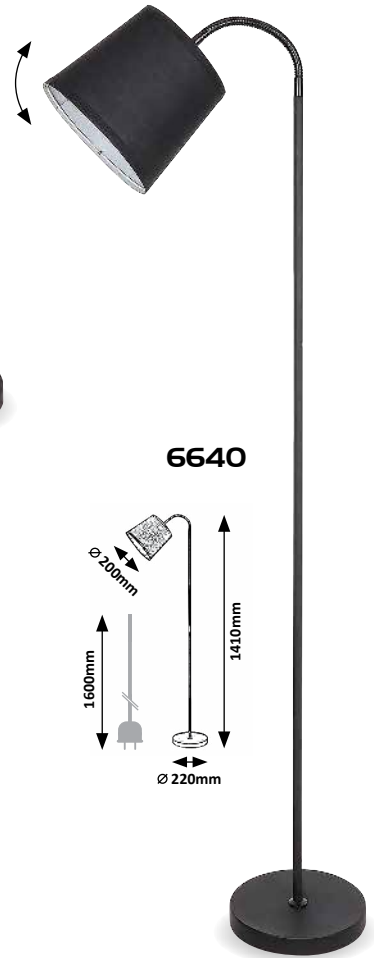

IZANDER

New

740I1

∅ 300mm

1490mm

1800mm

340mm

740I2

∅ 300mm

1490mm

1800mm

340mm

6639

∅ 200mm

1410mm

1600mm

∅ 220mm

6640

∅ 200mm

1410mm

1600mm

∅ 220mm

740I1 (M) (P)

☒ E27 / 1x max. 40W
IP20 • 19369 •
black/white

5 996595 740115

740I2 (M) (P)

☒ E27 / 1x max. 40W
IP20 • 19369 •
silver/white

5 996595 740122

6639 (M) (T)

☒ E27 / 1x max. 25W
IP20 •
19982
black/grey

5 998250 366395

6640 (M) (T)