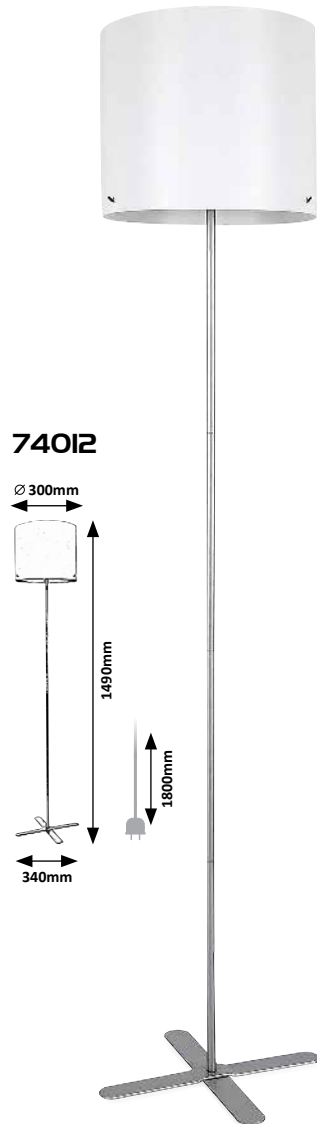

IZANDER

New

740I1

∅ 300mm

1490mm

1800mm

340mm

740I2

∅ 300mm

1490mm

1800mm

340mm

6639

∅ 200mm

1410mm

1600mm

∅ 220mm

6640

∅ 200mm

1410mm

1600mm

∅ 220mm

740I1 (M) (P)

☒ E27 / 1x max. 40W
IP20 • 19369 •
black/white

5 996595 740115

740I2 (M) (P)

☒ E27 / 1x max. 40W
IP20 • 19369 •
silver/white

5 996595 740122

6639 (M) (T)

☒ E27 / 1x max. 25W
IP20 •
19982
black/grey

5 998250 366395

6640 (M) (T)