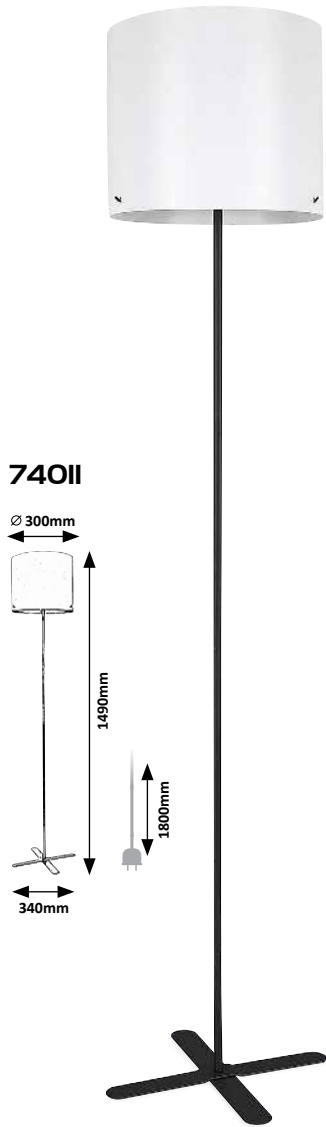

IZANDER

New

740I1

∅ 300mm

1490mm

1800mm

340mm

740I2

∅ 300mm

1490mm

1800mm

340mm

6639

∅ 200mm

1410mm

1600mm

∅ 220mm

6640

∅ 200mm

1410mm

1600mm

∅ 220mm

740I1 (M) (P)

☒ E27 / 1x max. 40W
IP20 • 19369 •
black/white

5 996595 740115

740I2 (M) (P)

☒ E27 / 1x max. 40W
IP20 • 19369 •
silver/white

5 996595 740122

6639 (M) (T)

☒ E27 / 1x max. 25W
IP20 •
19982
black/grey

5 998250 366395

6640 (M) (T)