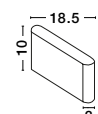

L: 15 W: 7 H: 11 cm

SOHO - 740401

Dark Gray Aluminium
Glass Diffuser
LED 2x3 Watt 480Lm
3000K 220-240 Volt 50Hz
Beam 2x60° IP54
Light Up & Down

L: 12 W: 3 H: 9 cm

SOHO - 740404

Dark Gray Aluminium
Glass Diffuser
LED 2x5 Watt 800Lm
3000K 220-240 Volt 50Hz
Beam 2x60° IP54
Light Up & Down

L: 18.5 W: 3 H: 10 cm

SOHO - 740402

Sandy White Aluminium
Glass Diffuser
LED 2x3 Watt 480Lm
3000K 220-240 Volt 50Hz
Beam 2x60° IP54
Light Up & Down

L: 12 W: 3 H: 9 cm

SOHO - 740403

Sandy White Aluminium
Glass Diffuser
LED 2x5 Watt 800Lm
3000K 220-240 Volt 50Hz
Beam 2x60° IP54
Light Up & Down

L: 18.5 W: 3 H: 10 cm