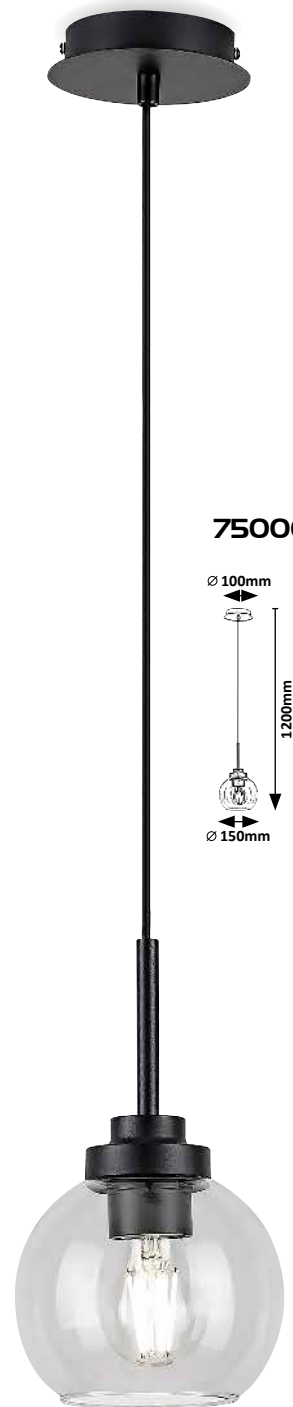

TIRINA

75005

Ø 150mm

210mm

265mm

75006

Ø 100mm

Ø 150mm

1200mm

75005 **M G**

☒ E27 / 1x max. 15W
IP44 • 19773
matte black/transparent

5 996595 750053

75006 **M G**

☒ E27 / 1x max. 15W
IP44 • 19773
matte black/transparent

5 996595 750060