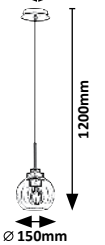

TIRINA

75005

Ø 150mm

210mm

265mm

75006

Ø 100mm

Ø 150mm

1200mm

75005 **M G**

☒ E27 / 1x max. 15W
IP44 • 19773
matte black/transparent

5 996595 750053

75006 **M G**

☒ E27 / 1x max. 15W
IP44 • 19773
matte black/transparent

5 996595 750060