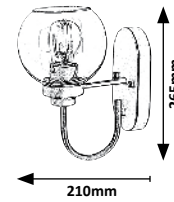

TIRINA

75005

Ø 150mm

210mm

265mm

75006

Ø 100mm

Ø 150mm

1200mm

75005 **M G**

☒ E27 / 1x max. 15W
IP44 • 19773
matte black/transparent

5 996595 750053

75006 **M G**

☒ E27 / 1x max. 15W
IP44 • 19773
matte black/transparent

5 996595 750060