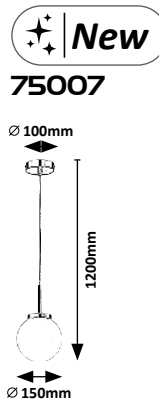

TOGO

1302 **MG**

☒ E14 / 1x max. 40W
IP44 • 9973
bronze/white

5827 **MG**

☒ E14 / 1x max. 40W
IP44 • 9973
chrome/white

75007 **MG**

☒ E14 / 1x max. 40W
IP44 • 19809
chrome/white