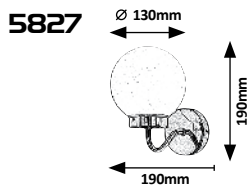

TOGO

1302 **MG**

☒ E14 / 1x max. 40W
IP44 • 9973
bronze/white

5827 **MG**

☒ E14 / 1x max. 40W
IP44 • 9973
chrome/white

75007 **MG**

☒ E14 / 1x max. 40W
IP44 • 19809
chrome/white