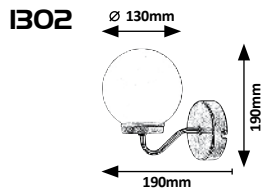

TOGO

1302 **MG**

☒ E14 / 1x max. 40W
IP44 • 9973
bronze/white

5827 **MG**

☒ E14 / 1x max. 40W
IP44 • 9973
chrome/white

75007 **MG**

☒ E14 / 1x max. 40W
IP44 • 19809
chrome/white