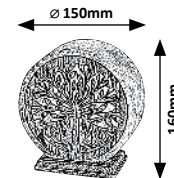

WASABI

3680

125mm

Ø 75mm

3696

120mm

Ø 90mm

IGDRASIL

76009

Ø 150mm

160mm

3680, 3696

3680 **W S**

RGB LED / 1W incl.
DC 5V
IP20 • ~2,4kg
brown/orange

5 998250 336800

3696 **W S**

RGB LED / 1W incl.
DC 5V
IP20 • ~2,4kg
brown/orange

5 998250 336961

76009 **W S**

E14 / 1x max. 15W
IP20 • brown/orange

5 996595 760090