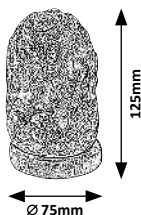

WASABI

3680

125mm

Ø 75mm

3696

120mm

Ø 90mm

IGDRASIL

76009

Ø 150mm

160mm

3680, 3696

3680 **W S**

RGB LED / 1W incl.
DC 5V
IP20 • ~2,4kg
brown/orange

5 998250 336800

3696 **W S**

RGB LED / 1W incl.
DC 5V
IP20 • ~2,4kg
brown/orange

5 998250 336961

76009 **W S**

E14 / 1x max. 15W
IP20 • brown/orange

5 996595 760090