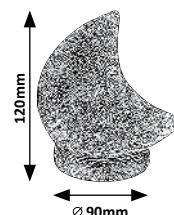

WASABI

3680

125mm

Ø 75mm

3696

120mm

Ø 90mm

IGDRASIL

76009

Ø 150mm

160mm

3680, 3696

3680 **W S**

RGB LED / 1W incl.
DC 5V
IP20 • ~2,4kg
brown/orange

5 998250 336800

3696 **W S**

RGB LED / 1W incl.
DC 5V
IP20 • ~2,4kg
brown/orange

5 998250 336961

76009 **W S**

E14 / 1x max. 15W
IP20 • brown/orange

5 996595 760090