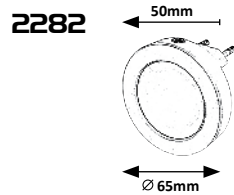

PUMPKIN

BILLY

ABEL

DEMBO

PARIS LUX

2282

P

LED / 0,5W
(5lm, 3000K) incl.
IP20
white

5 998250 322827

2283

P

LED / 0,5W
(5lm, 3000K) incl.
IP20
white

5 998250 322834

4647

P

LED / 0,5W
(2lm, 2700K) incl.
IP20
white

5 998250 346472

76011

P

LED / 0,54W
(5lm, 10lm;
3000K) incl. • IP20
white

5 996595 760113

76012

P

LED / 13,9W
(30lm, 35lm;
3000K) incl. • 0-3m, 90°
IP20 • white

5 996595 760120

4658

P

LED / 0,5W
(6lm, 4000K) incl.
IP20
white/transparent

5 998250 346588