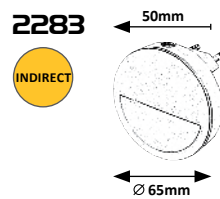

PUMPKIN

BILLY

ABEL

DEMBO

PARIS LUX

2282

P

LED / 0,5W
(5lm, 3000K) incl.
IP20
white

5 998250 322827

2283

P

LED / 0,5W
(5lm, 3000K) incl.
IP20
white

5 998250 322834

4647

P

LED / 0,5W
(2lm, 2700K) incl.
IP20
white

5 998250 346472

76011

P

LED / 0,54W
(5lm, 10lm;
3000K) incl. • IP20
white

5 996595 760113

76012

P

LED / 13,9W
(30lm, 35lm;
3000K) incl. • 0-3m, 90°
IP20 • white

5 996595 760120

4658

P

LED / 0,5W
(6lm, 4000K) incl.
IP20
white/transparent

5 998250 346588