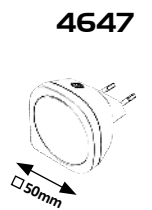

PUMPKIN

BILLY

ABEL

DEMBO

PARIS LUX

2282

P

LED / 0,5W
(5lm, 3000K) incl.
IP20
white

5 998250 322827

2283

P

LED / 0,5W
(5lm, 3000K) incl.
IP20
white

5 998250 322834

4647

P

LED / 0,5W
(2lm, 2700K) incl.
IP20
white

5 998250 346472

76011

P

LED / 0,54W
(5lm, 10lm;
3000K) incl. • IP20
white

5 996595 760113

76012

P

LED / 13,9W
(30lm, 35lm;
3000K) incl. • 0-3m, 90°
IP20 • white

5 996595 760120

4658

P

LED / 0,5W
(6lm, 4000K) incl.
IP20
white/transparent

5 998250 346588