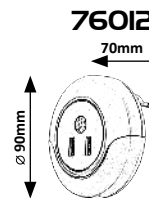

PUMPKIN

BILLY

ABEL

DEMBO

PARIS LUX

2282

P

LED / 0,5W
(5lm, 3000K) incl.
IP20
white

5 998250 322827

2283

P

LED / 0,5W
(5lm, 3000K) incl.
IP20
white

5 998250 322834

4647

P

LED / 0,5W
(2lm, 2700K) incl.
IP20
white

5 998250 346472

7601I

P

LED / 0,54W
(5lm, 10lm;
3000K) incl. • IP20
white

5 996595 760113

76012

P

LED / 13,9W
(30lm, 35lm;
3000K) incl. • 0-3m, 90°
IP20 • white

5 996595 760120

4658

P

LED / 0,5W
(6lm, 4000K) incl.
IP20
white/transparent

5 998250 346588