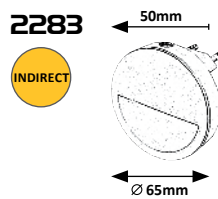

PUMPKIN

BILLY

ABEL

DEMBO

PARIS LUX

2282

P

LED / 0,5W
(5lm, 3000K) incl.
IP20
white

5 998250 322827

2283

P

LED / 0,5W
(5lm, 3000K) incl.
IP20
white

5 998250 322834

4647

P

LED / 0,5W
(2lm, 2700K) incl.
IP20
white

5 998250 346472

7601I

P

LED / 0,54W
(5lm, 10lm;
3000K) incl. • IP20
white

5 996595 760113

76012

P

LED / 13,9W
(30lm, 35lm;
3000K) incl. • 0-3m, 90°
IP20 • white

5 996595 760120

4658

P

LED / 0,5W
(6lm, 4000K) incl.
IP20
white/transparent

5 998250 346588