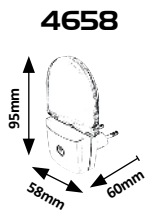

PUMPKIN

BILLY

ABEL

DEMBO

PARIS LUX

2282

P

LED / 0,5W
(5lm, 3000K) incl.
IP20
white

5 998250 322827

2283

P

LED / 0,5W
(5lm, 3000K) incl.
IP20
white

5 998250 322834

4647

P

LED / 0,5W
(2lm, 2700K) incl.
IP20
white

5 998250 346472

7601I

P

LED / 0,54W
(5lm, 10lm;
3000K) incl. • IP20
white

5 996595 760113

76012

P

LED / 13,9W
(30lm, 35lm;
3000K) incl. • 0-3m, 90°
IP20 • white

5 996595 760120

4658

P

LED / 0,5W
(6lm, 4000K) incl.
IP20
white/transparent

5 998250 346588