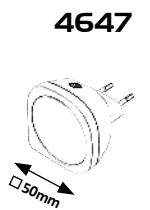

PUMPKIN

BILLY

ABEL

DEMBO

PARIS LUX

2282

P

LED / 0,5W
(5lm, 3000K) incl.
IP20
white

5 998250 322827

2283

P

LED / 0,5W
(5lm, 3000K) incl.
IP20
white

5 998250 322834

4647

P

LED / 0,5W
(2lm, 2700K) incl.
IP20
white

5 998250 346472

7601I

P

LED / 0,54W
(5lm, 10lm;
3000K) incl. • IP20
white

5 996595 760113

76012

P

LED / 13,9W
(30lm, 35lm;
3000K) incl. • 0-3m, 90°
IP20 • white

5 996595 760120

4658

P

LED / 0,5W
(6lm, 4000K) incl.
IP20
white/transparent

5 998250 346588