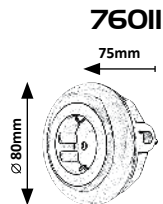

PUMPKIN

BILLY

ABEL

DEMBO

PARIS LUX

2282

P

LED / 0,5W
(5lm, 3000K) incl.
IP20
white

5 998250 322827

2283

P

LED / 0,5W
(5lm, 3000K) incl.
IP20
white

5 998250 322834

4647

P

LED / 0,5W
(2lm, 2700K) incl.
IP20
white

5 998250 346472

7601I

P

LED / 0,54W
(5lm, 10lm;
3000K) incl. • IP20
white

5 996595 760113

76012

P

LED / 13,9W
(30lm, 35lm;
3000K) incl. • 0-3m, 90°
IP20 • white

5 996595 760120

4658

P

LED / 0,5W
(6lm, 4000K) incl.
IP20
white/transparent

5 998250 346588