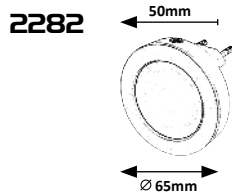

PUMPKIN

BILLY

ABEL

DEMBO

PARIS LUX

2282

P

LED / 0,5W
(5lm, 3000K) incl.
IP20
white

5 998250 322827

2283

P

LED / 0,5W
(5lm, 3000K) incl.
IP20
white

5 998250 322834

4647

P

LED / 0,5W
(2lm, 2700K) incl.
IP20
white

5 998250 346472

7601I

P

LED / 0,54W
(5lm, 10lm;
3000K) incl. • IP20
white

5 996595 760113

76012

P

LED / 13,9W
(30lm, 35lm;
3000K) incl. • 0-3m, 90°
IP20 • white

5 996595 760120

4658

P

LED / 0,5W
(6lm, 4000K) incl.
IP20
white/transparent

5 998250 346588