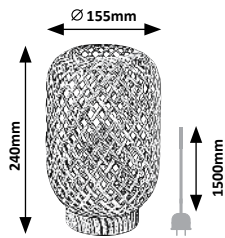

ALINAFE

ZAHARA

WOOD

New

74016

7604

74016 **M** **W** **Ra**

☒ E14 / 1x max. 25W
IP20
natural

7604 **M** **Ra**

☒ E27 / 1x max. 40W
IP20
natural