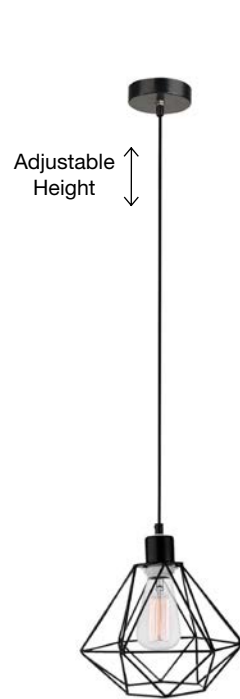

**PAOLO - 7605180**  
 Black Metal  
 Black & White Fabric Wire  
 LED E27 1x12 Watt 230 Volt  
 IP20 Bulb Excluded  
 D: 17 H: 22.5 H2: 120 cm

**PAOLO - 7605189**  
 Black Metal  
 LED E27 3x12 Watt 230 Volt  
 IP20 Bulb Excluded  
 D: 30 H: 134 cm

**PIETRA - 673601**  
 Black Metal  
 LED E27 1x12 Watt 230 Volt  
 IP20 Bulb Excluded  
 D: 20 H: 18.5 H2: 120 cm

**PIETRA - 672801**  
 Black Metal  
 LED E27 1x12 Watt 230 Volt  
 IP20 Bulb Excluded  
 D: 35 H: 38 H2: 120 cm

**PIETRA - 673603**  
 Black Metal  
 LED E27 3x12 Watt 230 Volt  
 IP20 Bulb Excluded  
 D: 30 H: 135 cm