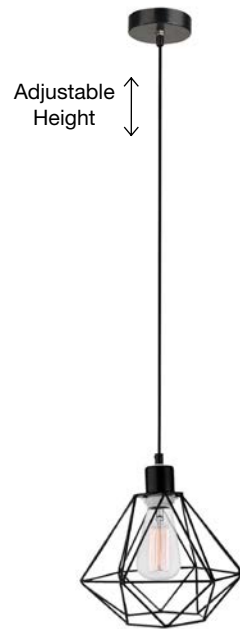

Adjustable Height

PAOLO - 7605180
 Black Metal
 Black & White Fabric Wire
 LED E27 1x12 Watt 230 Volt
 IP20 Bulb Excluded
 D: 17 H: 22.5 H₂: 120 cm

Adjustable Height

PAOLO - 7605189
 Black Metal
 LED E27 3x12 Watt 230 Volt
 IP20 Bulb Excluded
 D: 30 H: 134 cm

Adjustable Height

PIETRA - 673601
 Black Metal
 LED E27 1x12 Watt 230 Volt
 IP20 Bulb Excluded
 D: 20 H: 18.5 H₂: 120 cm

Adjustable Height

PIETRA - 672801
 Black Metal
 LED E27 1x12 Watt 230 Volt
 IP20 Bulb Excluded
 D: 35 H: 38 H₂: 120 cm

Adjustable Height

PIETRA - 673603
 Black Metal
 LED E27 3x12 Watt 230 Volt
 IP20 Bulb Excluded
 D: 30 H: 135 cm