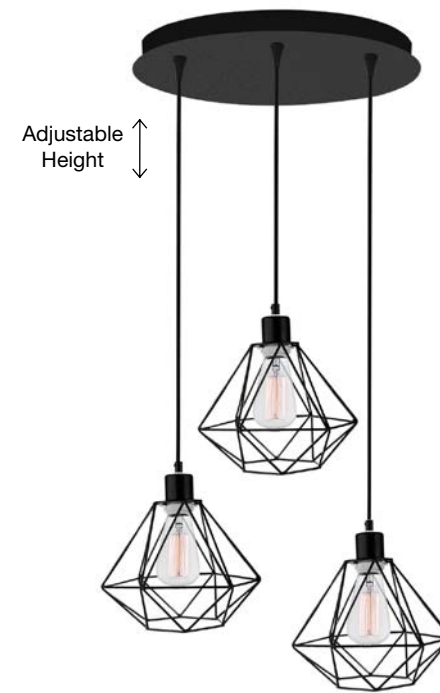

Adjustable Height

PAOLO - 7605180
 Black Metal
 Black & White Fabric Wire
 LED E27 1x12 Watt 230 Volt
 IP20 Bulb Excluded
 D: 17 H: 22.5 H₂: 120 cm

Adjustable Height

PAOLO - 7605189
 Black Metal
 LED E27 3x12 Watt 230 Volt
 IP20 Bulb Excluded
 D: 30 H: 134 cm

Adjustable Height

PIETRA - 673601
 Black Metal
 LED E27 1x12 Watt 230 Volt
 IP20 Bulb Excluded
 D: 20 H: 18.5 H₂: 120 cm

Adjustable Height

PIETRA - 672801
 Black Metal
 LED E27 1x12 Watt 230 Volt
 IP20 Bulb Excluded
 D: 35 H: 38 H₂: 120 cm

Adjustable Height

PIETRA - 673603
 Black Metal
 LED E27 3x12 Watt 230 Volt
 IP20 Bulb Excluded
 D: 30 H: 135 cm