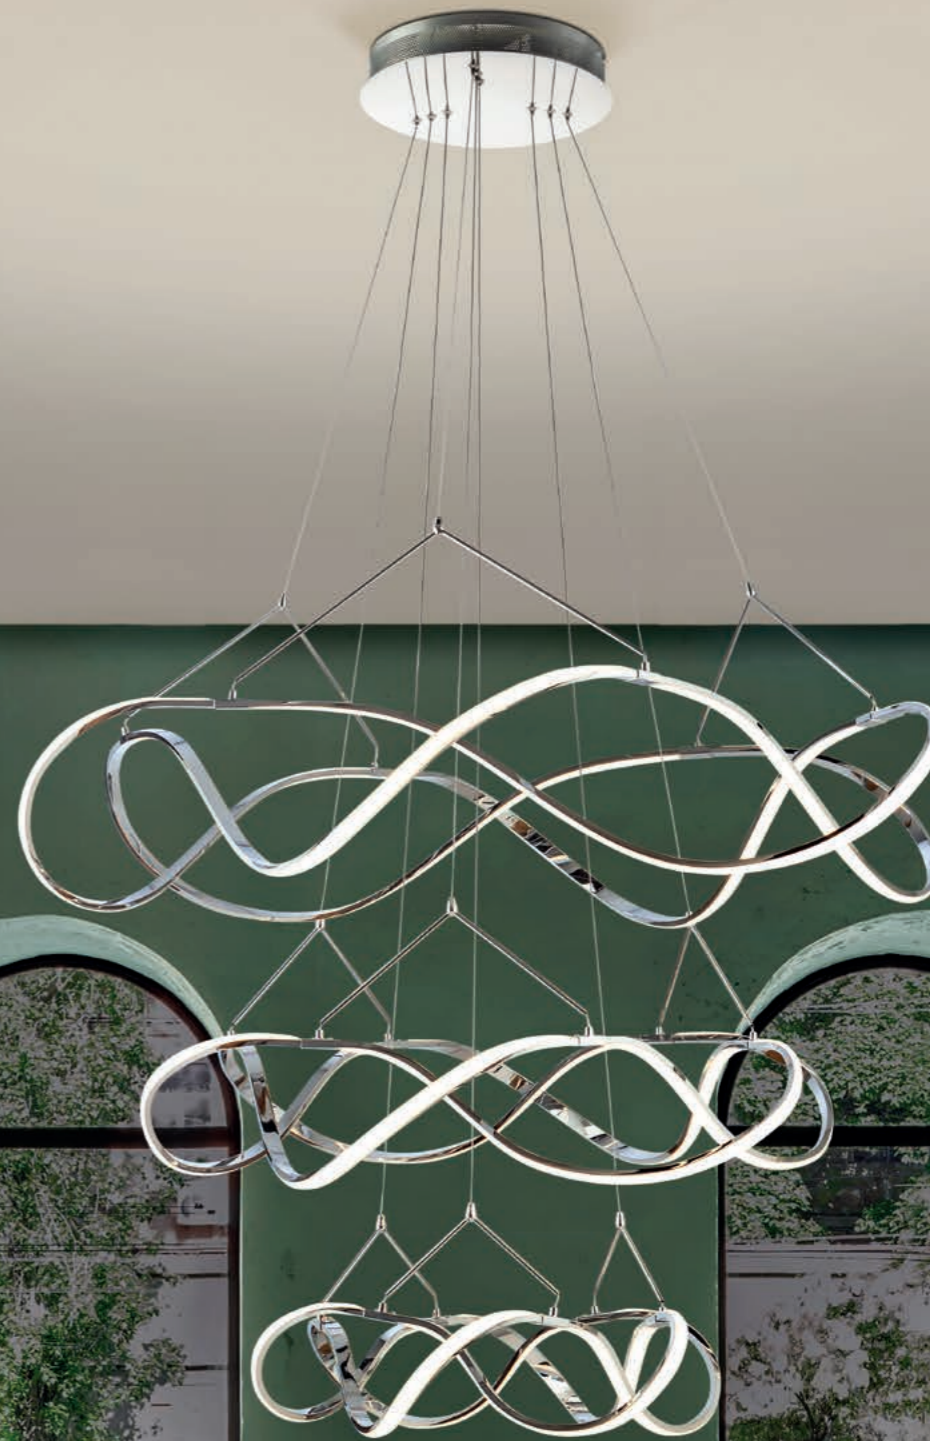

763585D

puntos/points 1.430
 Ø110 ± 38 cm
 Altura instalada 80/máx. 200 cm
 Height when installed
 LED 63W
 5.670 lumen / 3.000 K
 Peso/weight 2,4 Kg

Lámpara LED, realizada en aluminio acabado cromado. Regulable en altura. Difusores de silicona opal. DIMMABLE.

LED lamp, made of aluminium, chromed finish. Adjustable in length. Opal silicone diffusers. DIMMABLE.

763431D

puntos/points 3.310

Lámpara LED de tres pisos, realizada en aluminio acabado cromado. Regulable en altura. Difusores de silicona opal. DIMMABLE.

3-storey LED lamp made of aluminium, chrome finish. Opal silicone diffusers. Adjustable height. DIMMABLE.

763431B

puntos/points 2.910
 Ø110 ± 200 cm
 Altura instalada 130/máx. 340 cm
 Height when installed
 LED 30+45+63W
 12.420 lumen / 3.000 K
 Peso/weight 7,4 Kg