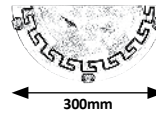

ETRUSCO

5
YEARS
GUARANTEE

7647

7652

7648

7649

7640

7640 **PG**

☒ E27 / 1x max. 60W
IP20 • 9233
alabaster/brown/bronze

5 998250 376400

7647 **MG**

☒ E27 / 1x max. 60W
IP20 • 9234
alabaster/brown/bronze

5 998250 376479

7648 **MG**

☒ E27 / 1x max. 60W
IP20 • 9235
alabaster/brown/bronze

5 998250 376486

7649 **MG**

☒ E27 / 2x max. 60W
IP20 • 9236
alabaster/brown/bronze

5 998250 376493

7652 **PG**

☒ E27 / 1x max. 60W
IP20 • 9735
alabaster/brown/bronze

5 998250 376523