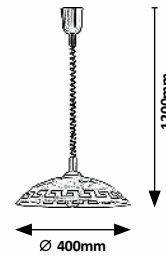

7640 **PG**

☒ E27 / 1x max. 60W
IP20 • 9233
alabaster/brown/bronze

5 998250 376400

7647 **MG**

☒ E27 / 1x max. 60W
IP20 • 9234
alabaster/brown/bronze

5 998250 376479

7648 **MG**

☒ E27 / 1x max. 60W
IP20 • 9235
alabaster/brown/bronze

5 998250 376486

7649 **MG**

☒ E27 / 2x max. 60W
IP20 • 9236
alabaster/brown/bronze

5 998250 376493

7652 **PG**

☒ E27 / 1x max. 60W
IP20 • 9735
alabaster/brown/bronze

5 998250 376523