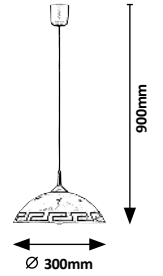

ETRUSCO

5
YEARS
GUARANTEE

7647

7652

7648

7649

7640

7640 **PG**

☒ E27 / 1x max. 60W
IP20 • 9233
alabaster/brown/bronze

5 998250 376400

7647 **MG**

☒ E27 / 1x max. 60W
IP20 • 9234
alabaster/brown/bronze

5 998250 376479

7648 **MG**

☒ E27 / 1x max. 60W
IP20 • 9235
alabaster/brown/bronze

5 998250 376486

7649 **MG**

☒ E27 / 2x max. 60W
IP20 • 9236
alabaster/brown/bronze

5 998250 376493

7652 **PG**

☒ E27 / 1x max. 60W
IP20 • 9735
alabaster/brown/bronze

5 998250 376523