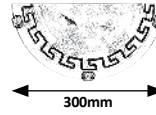

ETRUSCO

5
YEARS
GUARANTEE

7647

7652

7648

7649

7640

7640 **PG**

☒ E27 / 1x max. 60W
IP20 • 9233
alabaster/brown/bronze

5 998250 376400

7647 **MG**

☒ E27 / 1x max. 60W
IP20 • 9234
alabaster/brown/bronze

5 998250 376479

7648 **MG**

☒ E27 / 1x max. 60W
IP20 • 9235
alabaster/brown/bronze

5 998250 376486

7649 **MG**

☒ E27 / 2x max. 60W
IP20 • 9236
alabaster/brown/bronze

5 998250 376493

7652 **PG**

☒ E27 / 1x max. 60W
IP20 • 9735
alabaster/brown/bronze

5 998250 376523