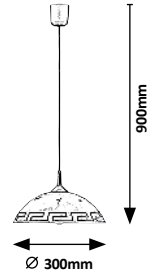

ETRUSCO

5
YEARS
GUARANTEE

7647

7652

7648

7649

7640

7640 **PG**

☒ E27 / 1x max. 60W
IP20 • 9233
alabaster/brown/bronze

5 998250 376400

7647 **MG**

☒ E27 / 1x max. 60W
IP20 • 9234
alabaster/brown/bronze

5 998250 376479

7648 **MG**

☒ E27 / 1x max. 60W
IP20 • 9235
alabaster/brown/bronze

5 998250 376486

7649 **MG**

☒ E27 / 2x max. 60W
IP20 • 9236
alabaster/brown/bronze

5 998250 376493

7652 **PG**

☒ E27 / 1x max. 60W
IP20 • 9735
alabaster/brown/bronze

5 998250 376523