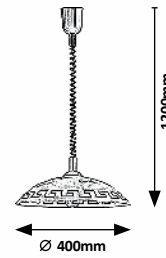

7640 **PG**

☒ E27 / 1x max. 60W
IP20 • 9233
alabaster/brown/bronze

5 998250 376400

7647 **MG**

☒ E27 / 1x max. 60W
IP20 • 9234
alabaster/brown/bronze

5 998250 376479

7648 **MG**

☒ E27 / 1x max. 60W
IP20 • 9235
alabaster/brown/bronze

5 998250 376486

7649 **MG**

☒ E27 / 2x max. 60W
IP20 • 9236
alabaster/brown/bronze

5 998250 376493

7652 **PG**

☒ E27 / 1x max. 60W
IP20 • 9735
alabaster/brown/bronze

5 998250 376523