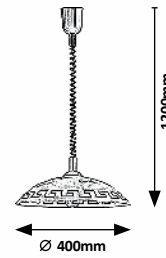

7640 P G

☒ E27 / 1x max. 60W
IP20 • 9233
alabaster/brown/bronze

5 998250 376400

7647 M G

☒ E27 / 1x max. 60W
IP20 • 9234
alabaster/brown/bronze

5 998250 376479

7648 M G

☒ E27 / 1x max. 60W
IP20 • 9235
alabaster/brown/bronze

5 998250 376486

7649 M G

☒ E27 / 2x max. 60W
IP20 • 9236
alabaster/brown/bronze

5 998250 376493

7652 P G

☒ E27 / 1x max. 60W
IP20 • 9735
alabaster/brown/bronze

5 998250 376523