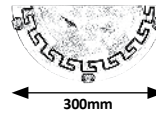

ETRUSCO

5 YEARS GUARANTEE

7647

7652

7648

7649

7640

7640 P G

☒ E27 / 1x max. 60W
IP20 • 9233
alabaster/brown/bronze

5 998250 376400

7647 M G

☒ E27 / 1x max. 60W
IP20 • 9234
alabaster/brown/bronze

5 998250 376479

7648 M G

☒ E27 / 1x max. 60W
IP20 • 9235
alabaster/brown/bronze

5 998250 376486

7649 M G

☒ E27 / 2x max. 60W
IP20 • 9236
alabaster/brown/bronze

5 998250 376493

7652 P G

☒ E27 / 1x max. 60W
IP20 • 9735
alabaster/brown/bronze

5 998250 376523