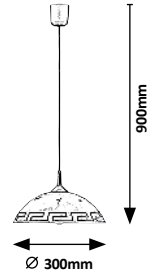

ETRUSCO

5 YEARS GUARANTEE

7647

7652

7648

7649

7640

7640 P G

☒ E27 / 1x max. 60W
IP20 • 9233
alabaster/brown/bronze

5 998250 376400

7647 M G

☒ E27 / 1x max. 60W
IP20 • 9234
alabaster/brown/bronze

5 998250 376479

7648 M G

☒ E27 / 1x max. 60W
IP20 • 9235
alabaster/brown/bronze

5 998250 376486

7649 M G

☒ E27 / 2x max. 60W
IP20 • 9236
alabaster/brown/bronze

5 998250 376493

7652 P G

☒ E27 / 1x max. 60W
IP20 • 9735
alabaster/brown/bronze

5 998250 376523