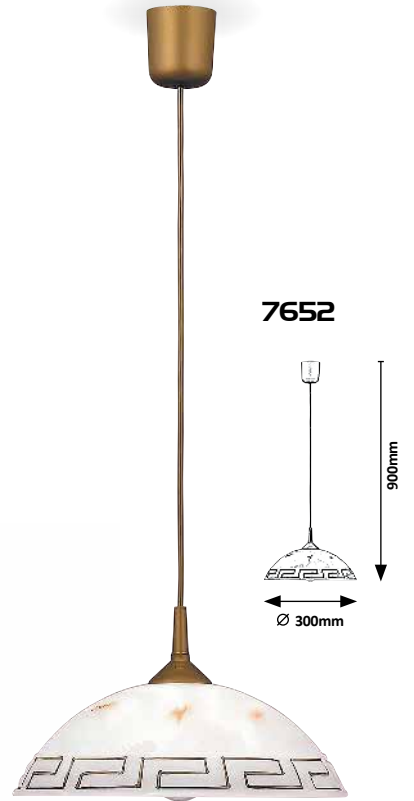

ETRUSCO

5 YEARS GUARANTEE

7649

7640 PG

☒ E27 / 1x max. 60W
IP20 • 9233
alabaster/brown/bronze

7647 MG

☒ E27 / 1x max. 60W
IP20 • 9234
alabaster/brown/bronze

7648 MG

☒ E27 / 1x max. 60W
IP20 • 9235
alabaster/brown/bronze

7649 MG

☒ E27 / 2x max. 60W
IP20 • 9236
alabaster/brown/bronze

7652 PG

☒ E27 / 1x max. 60W
IP20 • 9735
alabaster/brown/bronze