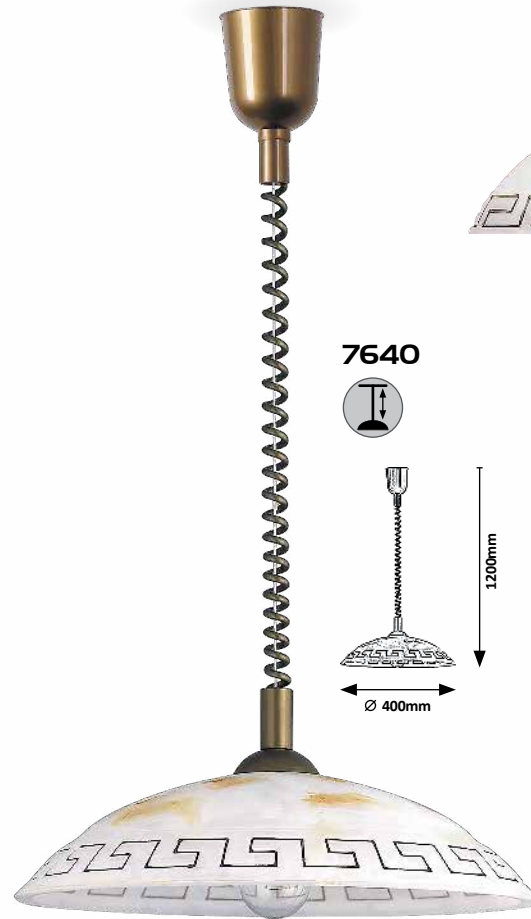

ETRUSCO

5 YEARS GUARANTEE

7649

7640 PG

☒ E27 / 1x max. 60W
IP20 • 9233
alabaster/brown/bronze

7647 MG

☒ E27 / 1x max. 60W
IP20 • 9234
alabaster/brown/bronze

7648 MG

☒ E27 / 1x max. 60W
IP20 • 9235
alabaster/brown/bronze

7649 MG

☒ E27 / 2x max. 60W
IP20 • 9236
alabaster/brown/bronze

7652 PG

☒ E27 / 1x max. 60W
IP20 • 9735
alabaster/brown/bronze