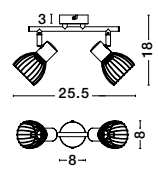

Rotating & Adjustable

**FIUMICINO - 770010**  
Matt Black Metal  
LED E14 1x5 Watt 230 Volt  
IP20 Bulb Excluded  
D: 8 W: 14 H: 11.5 cm

**FIUMICINO - 770011**  
Matt Black Metal  
LED E14 2x5 Watt 230 Volt  
IP20 Bulb excluded  
L: 25.5 W: 8 H: 18 cm

**FIUMICINO - 770012**  
Matt Black Metal  
LED E14 3x5 Watt 230 Volt  
IP20 Bulb excluded  
D: 25.5 H: 18 cm

**GRANSO - 9156303**  
Sandy Black Metal  
LED E27 3x12 230 Volt  
IP20 Bulb Excluded  
L: 56 H: 10.8 cm

**GRANSO - 9156306**  
Sandy Black Metal  
LED E27 6x12 Watt 230 Volt  
IP20 Bulb Excluded  
L: 86 W: 31 H: 14.7 cm

**TORE - 665001**  
Matt White Aluminium  
LED GU10 1x10 Watt 230 Volt  
IP20 Bulb Excluded  
D: 12 H: 15 cm

**TORE - 665002**  
Matt White Aluminium  
LED GU10 3x10 Watt 230 Volt  
IP20 Bulb Excluded  
D: 25 H: 15 cm