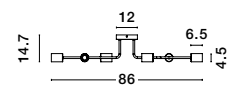

Rotating & Adjustable

**FIUMICINO - 770010**  
Matt Black Metal  
LED E14 1x5 Watt 230 Volt  
IP20 Bulb Excluded  
D: 8 W: 14 H: 11.5 cm

**FIUMICINO - 770011**  
Matt Black Metal  
LED E14 2x5 Watt 230 Volt  
IP20 Bulb excluded  
L: 25.5 W: 8 H: 18 cm

**FIUMICINO - 770012**  
Matt Black Metal  
LED E14 3x5 Watt 230 Volt  
IP20 Bulb excluded  
D: 25.5 H: 18 cm

**GRANSO - 9156303**  
Sandy Black Metal  
LED E27 3x12 230 Volt  
IP20 Bulb Excluded  
L: 56 H: 10.8 cm

**GRANSO - 9156306**  
Sandy Black Metal  
LED E27 6x12 Watt 230 Volt  
IP20 Bulb Excluded  
L: 86 W: 31 H: 14.7 cm

**TORE - 665001**  
Matt White Aluminium  
LED GU10 1x10 Watt 230 Volt  
IP20 Bulb Excluded  
D: 12 H: 15 cm