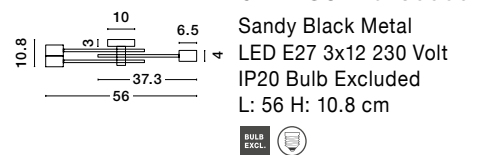

Rotating & Adjustable

**FIUMICINO - 770010**  
Matt Black Metal  
LED E14 1x5 Watt 230 Volt  
IP20 Bulb Excluded  
D: 8 W: 14 H: 11.5 cm

**FIUMICINO - 770011**  
Matt Black Metal  
LED E14 2x5 Watt 230 Volt  
IP20 Bulb excluded  
L: 25.5 W: 8 H: 18 cm

**FIUMICINO - 770012**  
Matt Black Metal  
LED E14 3x5 Watt 230 Volt  
IP20 Bulb excluded  
D: 25.5 H: 18 cm

**GRANSO - 9156303**  
Sandy Black Metal  
LED E27 3x12 230 Volt  
IP20 Bulb Excluded  
L: 56 H: 10.8 cm

**GRANSO - 9156306**  
Sandy Black Metal  
LED E27 6x12 Watt 230 Volt  
IP20 Bulb Excluded  
L: 86 W: 31 H: 14.7 cm

**TORE - 665001**  
Matt White Aluminium  
LED GU10 1x10 Watt 230 Volt  
IP20 Bulb Excluded  
D: 12 H: 15 cm

**TORE - 665002**  
Matt White Aluminium  
LED GU10 3x10 Watt 230 Volt  
IP20 Bulb Excluded  
D: 25 H: 15 cm