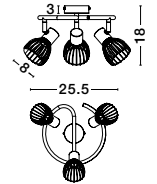

Rotating & Adjustable

**FIUMICINO - 770010**  
Matt Black Metal  
LED E14 1x5 Watt 230 Volt  
IP20 Bulb Excluded  
D: 8 W: 14 H: 11.5 cm

**FIUMICINO - 770011**  
Matt Black Metal  
LED E14 2x5 Watt 230 Volt  
IP20 Bulb excluded  
L: 25.5 W: 8 H: 18 cm

**FIUMICINO - 770012**  
Matt Black Metal  
LED E14 3x5 Watt 230 Volt  
IP20 Bulb excluded  
D: 25.5 H: 18 cm

**GRANSO - 9156303**  
Sandy Black Metal  
LED E27 3x12 230 Volt  
IP20 Bulb Excluded  
L: 56 H: 10.8 cm

**GRANSO - 9156306**  
Sandy Black Metal  
LED E27 6x12 Watt 230 Volt  
IP20 Bulb Excluded  
L: 86 W: 31 H: 14.7 cm

**TORE - 665001**  
Matt White Aluminium  
LED GU10 1x10 Watt 230 Volt  
IP20 Bulb Excluded  
D: 12 H: 15 cm

**TORE - 665002**  
Matt White Aluminium  
LED GU10 3x10 Watt 230 Volt  
IP20 Bulb Excluded  
D: 25 H: 15 cm