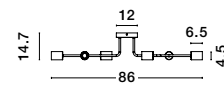

FIUMICINO - 770010
 Matt Black Metal
 LED E14 1x5 Watt 230 Volt
 IP20 Bulb Excluded
 D: 8 W: 14 H: 11.5 cm

FIUMICINO - 770011
 Matt Black Metal
 LED E14 2x5 Watt 230 Volt
 IP20 Bulb excluded
 L: 25.5 W: 8 H: 18 cm

FIUMICINO - 770012
 Matt Black Metal
 LED E14 3x5 Watt 230 Volt
 IP20 Bulb excluded
 D: 25.5 H: 18 cm

GRANSO - 9156303
 Sandy Black Metal
 LED E27 3x12 230 Volt
 IP20 Bulb Excluded
 L: 56 H: 10.8 cm

GRANSO - 9156306
 Sandy Black Metal
 LED E27 6x12 Watt 230 Volt
 IP20 Bulb Excluded
 L: 86 W: 31 H: 14.7 cm