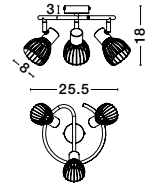

FIUMICINO - 770010
 Matt Black Metal
 LED E14 1x5 Watt 230 Volt
 IP20 Bulb Excluded
 D: 8 W: 14 H: 11.5 cm

FIUMICINO - 770011
 Matt Black Metal
 LED E14 2x5 Watt 230 Volt
 IP20 Bulb excluded
 L: 25.5 W: 8 H: 18 cm

FIUMICINO - 770012
 Matt Black Metal
 LED E14 3x5 Watt 230 Volt
 IP20 Bulb excluded
 D: 25.5 H: 18 cm

GRANSO - 9156303
 Sandy Black Metal
 LED E27 3x12 230 Volt
 IP20 Bulb Excluded
 L: 56 H: 10.8 cm

GRANSO - 9156306
 Sandy Black Metal
 LED E27 6x12 Watt 230 Volt
 IP20 Bulb Excluded
 L: 86 W: 31 H: 14.7 cm

TORE - 665001
 Matt White Aluminium
 LED GU10 1x10 Watt 230 Volt
 IP20 Bulb Excluded
 D: 12 H: 15 cm

TORE - 665002
 Matt White Aluminium
 LED GU10 3x10 Watt 230 Volt
 IP20 Bulb Excluded
 D: 25 H: 15 cm