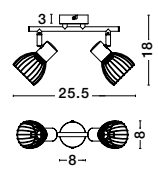

FIUMICINO - 770010
 Matt Black Metal
 LED E14 1x5 Watt 230 Volt
 IP20 Bulb Excluded
 D: 8 W: 14 H: 11.5 cm

FIUMICINO - 770011
 Matt Black Metal
 LED E14 2x5 Watt 230 Volt
 IP20 Bulb excluded
 L: 25.5 W: 8 H: 18 cm

FIUMICINO - 770012
 Matt Black Metal
 LED E14 3x5 Watt 230 Volt
 IP20 Bulb excluded
 D: 25.5 H: 18 cm

GRANSO - 9156303
 Sandy Black Metal
 LED E27 3x12 230 Volt
 IP20 Bulb Excluded
 L: 56 H: 10.8 cm

GRANSO - 9156306
 Sandy Black Metal
 LED E27 6x12 Watt 230 Volt
 IP20 Bulb Excluded
 L: 86 W: 31 H: 14.7 cm

TORE - 665001
 Matt White Aluminium
 LED GU10 1x10 Watt 230 Volt
 IP20 Bulb Excluded
 D: 12 H: 15 cm

TORE - 665002
 Matt White Aluminium
 LED GU10 3x10 Watt 230 Volt
 IP20 Bulb Excluded
 D: 25 H: 15 cm