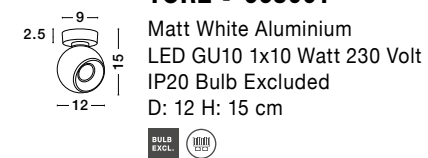

FIUMICINO - 770010
 Matt Black Metal
 LED E14 1x5 Watt 230 Volt
 IP20 Bulb Excluded
 D: 8 W: 14 H: 11.5 cm

FIUMICINO - 770011
 Matt Black Metal
 LED E14 2x5 Watt 230 Volt
 IP20 Bulb excluded
 L: 25.5 W: 8 H: 18 cm

FIUMICINO - 770012
 Matt Black Metal
 LED E14 3x5 Watt 230 Volt
 IP20 Bulb excluded
 D: 25.5 H: 18 cm

GRANSO - 9156303
 Sandy Black Metal
 LED E27 3x12 230 Volt
 IP20 Bulb Excluded
 L: 56 H: 10.8 cm

GRANSO - 9156306
 Sandy Black Metal
 LED E27 6x12 Watt 230 Volt
 IP20 Bulb Excluded
 L: 86 W: 31 H: 14.7 cm

TORE - 665001
 Matt White Aluminium
 LED GU10 1x10 Watt 230 Volt
 IP20 Bulb Excluded
 D: 12 H: 15 cm

TORE - 665002
 Matt White Aluminium
 LED GU10 3x10 Watt 230 Volt
 IP20 Bulb Excluded
 D: 25 H: 15 cm