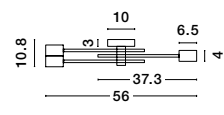

FIUMICINO - 770010
 Matt Black Metal
 LED E14 1x5 Watt 230 Volt
 IP20 Bulb Excluded
 D: 8 W: 14 H: 11.5 cm

FIUMICINO - 770011
 Matt Black Metal
 LED E14 2x5 Watt 230 Volt
 IP20 Bulb excluded
 L: 25.5 W: 8 H: 18 cm

FIUMICINO - 770012
 Matt Black Metal
 LED E14 3x5 Watt 230 Volt
 IP20 Bulb excluded
 D: 25.5 H: 18 cm

GRANSO - 9156303
 Sandy Black Metal
 LED E27 3x12 230 Volt
 IP20 Bulb Excluded
 L: 56 H: 10.8 cm

GRANSO - 9156306
 Sandy Black Metal
 LED E27 6x12 Watt 230 Volt
 IP20 Bulb Excluded
 L: 86 W: 31 H: 14.7 cm

TORE - 665001
 Matt White Aluminium
 LED GU10 1x10 Watt 230 Volt
 IP20 Bulb Excluded
 D: 12 H: 15 cm

TORE - 665002
 Matt White Aluminium
 LED GU10 3x10 Watt 230 Volt
 IP20 Bulb Excluded
 D: 25 H: 15 cm