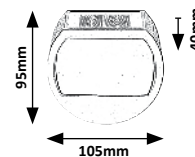

NARMADA

77004

QESA

77005

KAPUAS

77015

77004 **P**

LED / 0,5W
(13lm, 20lm; 4000K) incl.
DC 1,2V 600mAh incl. • IP44
black/white

5 996595 770044

77005 **P**

LED / 10W (460lm, 800lm; 4000K) incl.
DC 3,7V 1200mAh incl.
IP44 • 3-5m, 120°
black/white

5 996595 770051

77015 **M P**

LED / 1,5W (100lm, 130lm; 4000K) incl.
DC 3,7V 600mAh incl.
IP44 • 5-8m, 120°
black/transparent

5 996595 770150