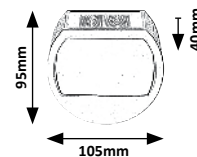

NARMADA

77004

QESA

77005

KAPUAS

77015

77004 **(P)**

LED / 0,5W
(13lm, 20lm; 4000K) incl.
DC 1,2V 600mAh incl. • IP44
black/white

5 996595 770044

77005 **(P)**

LED / 10W (460lm, 800lm; 4000K) incl.
DC 3,7V 1200mAh incl.
IP44 • 3-5m, 120°
black/white

5 996595 770051

77015 **(M P)**

LED / 1,5W (100lm, 130lm; 4000K) incl.
DC 3,7V 600mAh incl.
IP44 • 5-8m, 120°
black/transparent

5 996595 770150