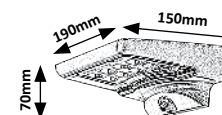

77006

BREZNO

77006

MOSELLE

77014

77014

77006

P

LED / 3,2W (145lm, 200lm; 4000K) incl.
DC 3,7V 1200mAh incl.
IP44 • 3-5m, 120°
black/white

77014

P

LED / 4W (300lm, 350lm; 4000K) incl.
DC 3,7V 1500mAh incl.
IP44 • 5-8m, 120°
black/transparent