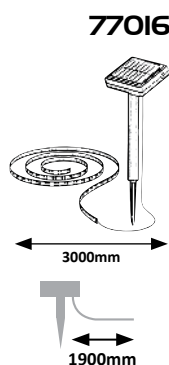

ANSOO

77016

77001