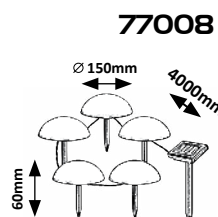

TREPPIO

77008