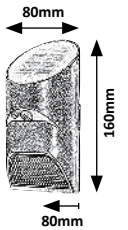

770II

2in1

SEPIK

770IB

ZLARIN

770I2

KELNA

770II

770IB

P

LED / 3,6W (150lm, 260lm; 4000K) incl.
DC 3,7V 1800mAh incl.
IP44 • 3-5m, 120°
black/white

5 996595 770136

770I2

P

LED / 12W (700lm, 800lm; 4000K) incl.
DC 3,7V 4000mAh incl.
IP44 • 5-8m, 120°
black/white

5 996595 770129

770II

P

LED / 9,6W (200lm, 240lm; 4000K) incl.
DC 3,7V 2000mAh incl. • IP44
black/white

5 996595 770112