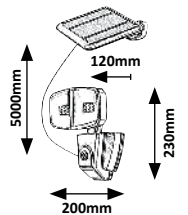

## KELNA

770II

770IB

P

LED / 3,6W (150lm, 260lm; 4000K) incl.  
DC 3,7V 1800mAh incl.  
IP44 • 3-5m, 120°  
black/white

5 996595 770136

770I2

P