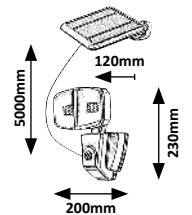

## KELNA

770II

770IB

P

LED / 3,6W (150lm, 260lm; 4000K) incl.  
DC 3,7V 1800mAh incl.  
IP44 • 3-5m, 120°  
black/white

5 996595 770136

770I2

P