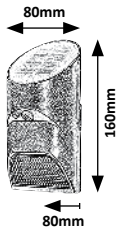

770II

2in1

SEPIK

770IB

ZLARIN

770I2

KELNA

770II

770IB

P

LED / 3,6W (150lm, 260lm; 4000K) incl.
DC 3,7V 1800mAh incl.
IP44 • 3-5m, 120°
black/white

5 996595 770136

770I2

P

LED / 12W (700lm, 800lm; 4000K) incl.
DC 3,7V 4000mAh incl.
IP44 • 5-8m, 120°
black/white

5 996595 770129

770II

P

LED / 9,6W
(200lm, 240lm; 4000K) incl.
DC 3,7V 2000mAh incl. • IP44
black/white

5 996595 770112