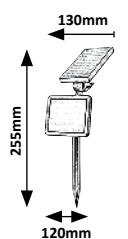

## KELNA

770II

770IB

P

LED / 3,6W (150lm, 260lm; 4000K) incl.  
DC 3,7V 1800mAh incl.  
IP44 • 3-5m, 120°  
black/white

5 996595 770136

770I2

P