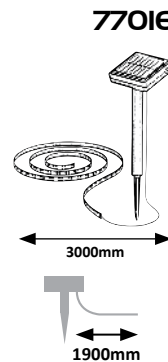

ANSOO

77016

77001