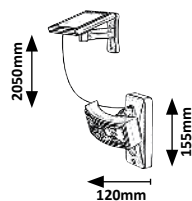

DOJRAN

VALPOVO

77019

LIHULL

77021

LED / 5W (500lm, 550lm; 4000K) incl.
DC 3,7V 2500mAh incl.
IP44 • 3-10m, 180°
black/transparent

5 996595 770211

77019

LED / 2,4W (250lm, 300lm; 4000K) incl.
DC 3,7V 1200mAh incl.
IP44 • 5-8m, 120°
black/transparent

5 996595 770198

77020

LED / 9,6W (500lm, 600lm; 4000K) incl.
DC 3,7V 3000mAh incl.
IP44 • 5-8m, 120°
black/transparent

5 996595 770204