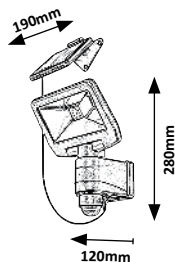

DOJRAN

77021

VALPOVO

LIHULL

77021

LED / 5W (500lm, 550lm; 4000K) incl.
DC 3,7V 2500mAh incl.
IP44 • 3-10m, 180°
black/transparent

5 996595 770211

77019

LED / 2,4W (250lm, 300lm; 4000K) incl.
DC 3,7V 1200mAh incl.
IP44 • 5-8m, 120°
black/transparent

5 996595 770198

77020

LED / 9,6W (500lm, 600lm; 4000K) incl.
DC 3,7V 3000mAh incl.
IP44 • 5-8m, 120°
black/transparent

5 996595 770204