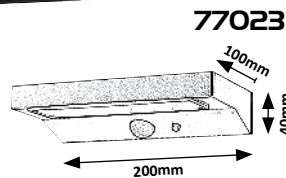

# KORANA

Mode C

**77009** **M P**

LED / 6W (450lm, 600lm; 4000K) incl.  
DC 3,7V 2200mAh incl.  
IP44 • 8m, 90°  
black/white

5 996595 770099

**77010** **M P**

LED / 4W (360lm, 600lm; 4000K) incl.  
DC 3,7V 2200mAh incl.  
IP44 • 6±2m, 110°  
black/white