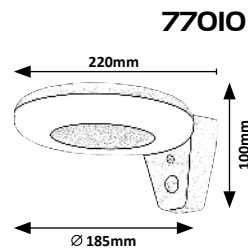

ZREBAR

77009, 77010, 77023

Mode A

CERTOVO

Mode B

KORANA

Mode C

77009 **M P**

LED / 6W (450lm, 600lm; 4000K) incl.
DC 3,7V 2200mAh incl.
IP44 • 8m, 90°
black/white

5 996595 770099

77010 **M P**

LED / 4W (360lm, 600lm; 4000K) incl.
DC 3,7V 2200mAh incl.
IP44 • 6±2m, 110°
black/white

5 996595 770105

77023 **M P**

LED / 6W (450lm, 600lm; 4000K) incl.
DC 3,7V 2200mAh incl.
IP44 • 8m, 90°
black/white

5 996595 770235