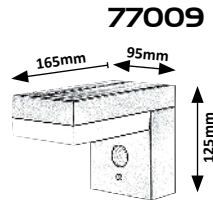

ZREBAR

77009, 77010, 77023

Mode A

CERTOVO

Mode B

KORANA

Mode C

77009 **M P**

LED / 6W (450lm, 600lm; 4000K) incl.
DC 3,7V 2200mAh incl.
IP44 • 8m, 90°
black/white

5 996595 770099

77010 **M P**

LED / 4W (360lm, 600lm; 4000K) incl.
DC 3,7V 2200mAh incl.
IP44 • 6±2m, 110°
black/white

5 996595 770105

77023 **M P**

LED / 6W (450lm, 600lm; 4000K) incl.
DC 3,7V 2200mAh incl.
IP44 • 8m, 90°
black/white

5 996595 770235