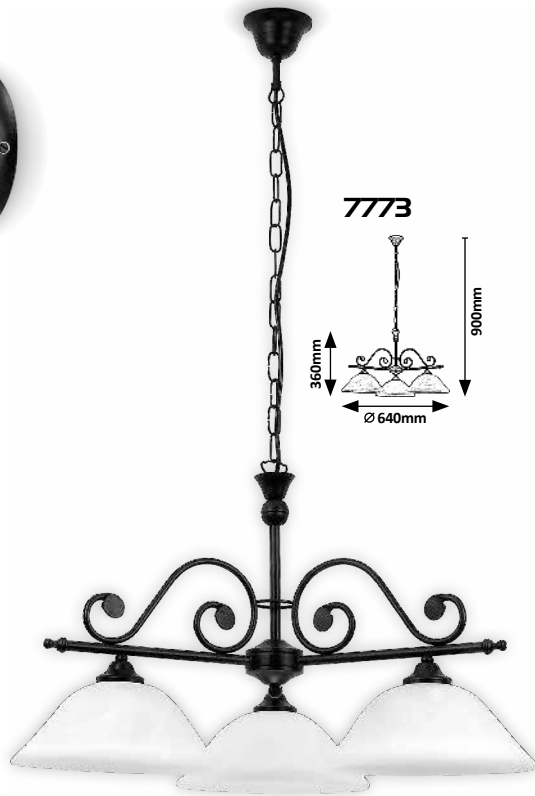

# DOROTHEA

7771

7773

7776

7772

7777

7771 **M G**

☒ E14 / 1x max. 40W  
IP20 • 9421  
black/white alabaster

7772 **M G**

☒ E14 / 1x max. 40W  
IP20 • 9421  
black/white alabaster

7773 **M G**

☒ E27 / 3x max. 60W  
IP20 • 9295  
black/white alabaster

7776 **M G**

☒ E27 / 1x max. 60W  
IP20 • 9422  
black/white alabaster

7777 **M G**

☒ E27 / 2x max. 60W  
IP20 • 9423  
black/white alabaster