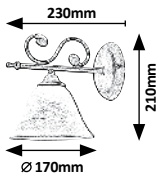

# DOROTHEA

7771

7773

7776

7772

7777

7771 **M G**

☒ E14 / 1x max. 40W  
IP20 • 9421  
black/white alabaster

7772 **M G**

☒ E14 / 1x max. 40W  
IP20 • 9421  
black/white alabaster

7773 **M G**

☒ E27 / 3x max. 60W  
IP20 • 9295  
black/white alabaster

7776 **M G**

☒ E27 / 1x max. 60W  
IP20 • 9422  
black/white alabaster

7777 **M G**

☒ E27 / 2x max. 60W  
IP20 • 9423  
black/white alabaster