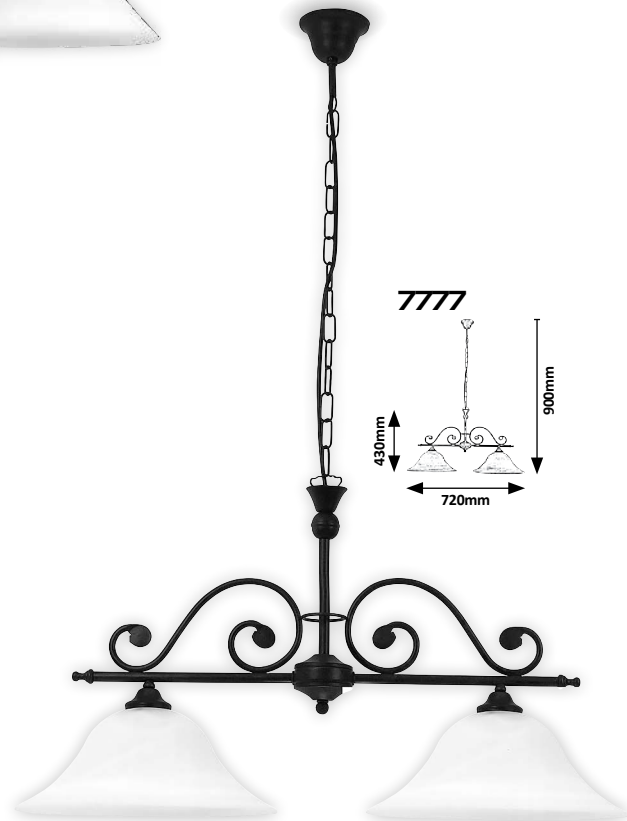

# DOROTHEA

7771

7773

7776

7772

7777

7771 **M G**

☒ E14 / 1x max. 40W  
IP20 • 9421  
black/white alabaster

7772 **M G**

☒ E14 / 1x max. 40W  
IP20 • 9421  
black/white alabaster

7773 **M G**

☒ E27 / 3x max. 60W  
IP20 • 9295  
black/white alabaster

7776 **M G**

☒ E27 / 1x max. 60W  
IP20 • 9422  
black/white alabaster

7777 **M G**

☒ E27 / 2x max. 60W  
IP20 • 9423  
black/white alabaster