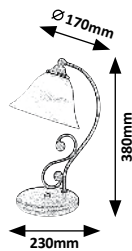

# DOROTHEA

7771

7773

7776

7772

7777

7771 **M G**

☒ E14 / 1x max. 40W  
IP20 • 9421  
black/white alabaster

7772 **M G**

☒ E14 / 1x max. 40W  
IP20 • 9421  
black/white alabaster

7773 **M G**

☒ E27 / 3x max. 60W  
IP20 • 9295  
black/white alabaster

7776 **M G**

☒ E27 / 1x max. 60W  
IP20 • 9422  
black/white alabaster

7777 **M G**

☒ E27 / 2x max. 60W  
IP20 • 9423  
black/white alabaster