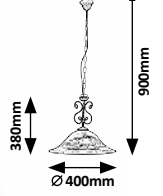

# DOROTHEA

7771

7773

7776

7772

7777

7771 **M G**

☒ E14 / 1x max. 40W  
IP20 • 9421  
black/white alabaster

7772 **M G**

☒ E14 / 1x max. 40W  
IP20 • 9421  
black/white alabaster

7773 **M G**

☒ E27 / 3x max. 60W  
IP20 • 9295  
black/white alabaster

7776 **M G**

☒ E27 / 1x max. 60W  
IP20 • 9422  
black/white alabaster

7777 **M G**

☒ E27 / 2x max. 60W  
IP20 • 9423  
black/white alabaster