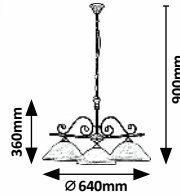

# DOROTHEA

7771

7773

7776

7772

7777

7771 **M G**

☒ E14 / 1x max. 40W  
IP20 • 9421  
black/white alabaster

7772 **M G**

☒ E14 / 1x max. 40W  
IP20 • 9421  
black/white alabaster

7773 **M G**

☒ E27 / 3x max. 60W  
IP20 • 9295  
black/white alabaster

7776 **M G**

☒ E27 / 1x max. 60W  
IP20 • 9422  
black/white alabaster

7777 **M G**

☒ E27 / 2x max. 60W  
IP20 • 9423  
black/white alabaster