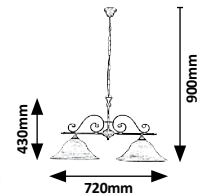

# DOROTHEA

7771

7773

7776

7772

7777

7771 **M G**

☒ E14 / 1x max. 40W  
IP20 • 9421  
black/white alabaster

7772 **M G**

☒ E14 / 1x max. 40W  
IP20 • 9421  
black/white alabaster

7773 **M G**

☒ E27 / 3x max. 60W  
IP20 • 9295  
black/white alabaster

7776 **M G**

☒ E27 / 1x max. 60W  
IP20 • 9422  
black/white alabaster

7777 **M G**

☒ E27 / 2x max. 60W  
IP20 • 9423  
black/white alabaster