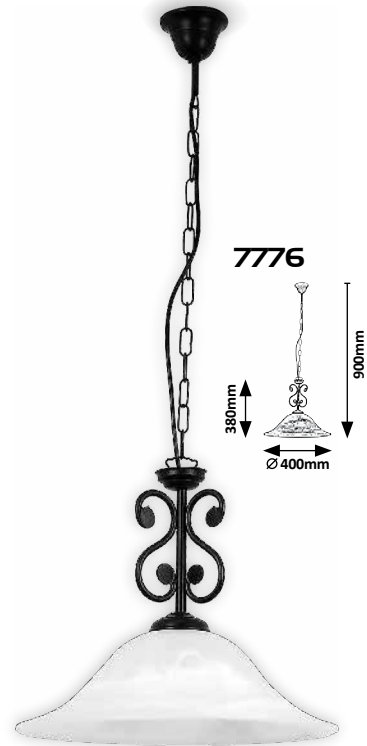

# DOROTHEA

7771

7773

7776

7772

7777

7771 **M G**

☒ E14 / 1x max. 40W  
IP20 • 9421  
black/white alabaster

7772 **M G**

☒ E14 / 1x max. 40W  
IP20 • 9421  
black/white alabaster

7773 **M G**

☒ E27 / 3x max. 60W  
IP20 • 9295  
black/white alabaster

7776 **M G**

☒ E27 / 1x max. 60W  
IP20 • 9422  
black/white alabaster

7777 **M G**

☒ E27 / 2x max. 60W  
IP20 • 9423  
black/white alabaster