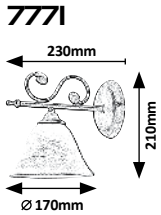

DOROTHEA

7771 **M G**

☒ E14 / 1x max. 40W
IP20 • 9421
black/white alabaster

7772 **M G**

☒ E14 / 1x max. 40W
IP20 • 9421
black/white alabaster

7773 **M G**

☒ E27 / 3x max. 60W
IP20 • 9295
black/white alabaster

7776 **M G**

☒ E27 / 1x max. 60W
IP20 • 9422
black/white alabaster

7777 **M G**

☒ E27 / 2x max. 60W
IP20 • 9423
black/white alabaster