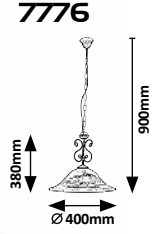

DOROTHEA

7771 **M G**

☒ E14 / 1x max. 40W
IP20 • 9421
black/white alabaster

7772 **M G**

☒ E14 / 1x max. 40W
IP20 • 9421
black/white alabaster

7773 **M G**

☒ E27 / 3x max. 60W
IP20 • 9295
black/white alabaster

7776 **M G**

☒ E27 / 1x max. 60W
IP20 • 9422
black/white alabaster

7777 **M G**

☒ E27 / 2x max. 60W
IP20 • 9423
black/white alabaster