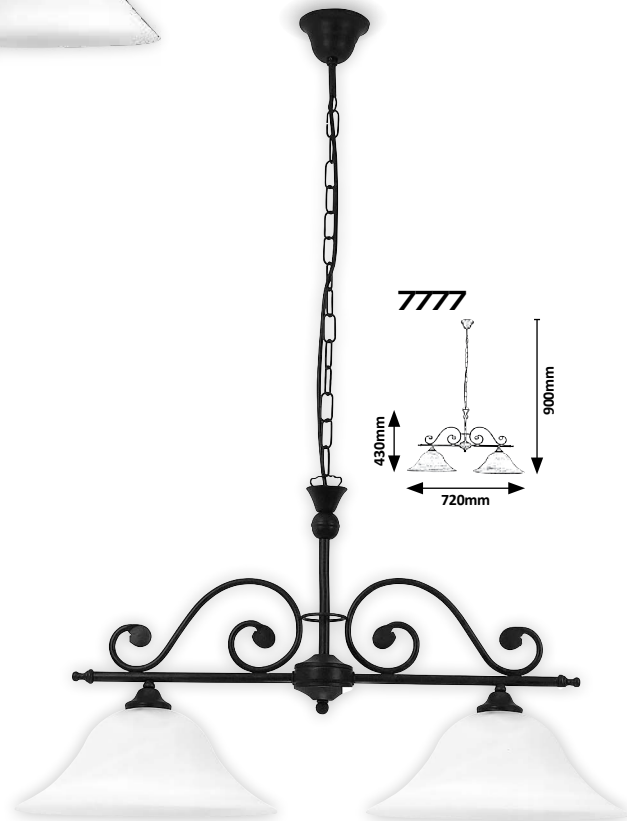

DOROTHEA

7771 **M G**

☒ E14 / 1x max. 40W
IP20 • 9421
black/white alabaster

7772 **M G**

☒ E14 / 1x max. 40W
IP20 • 9421
black/white alabaster

7773 **M G**

☒ E27 / 3x max. 60W
IP20 • 9295
black/white alabaster

7776 **M G**

☒ E27 / 1x max. 60W
IP20 • 9422
black/white alabaster

7777 **M G**

☒ E27 / 2x max. 60W
IP20 • 9423
black/white alabaster