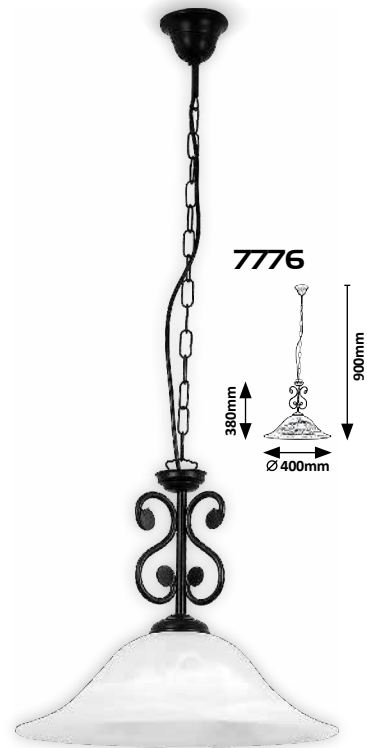

DOROTHEA

7771 **M G**

☒ E14 / 1x max. 40W
IP20 • 9421
black/white alabaster

7772 **M G**

☒ E14 / 1x max. 40W
IP20 • 9421
black/white alabaster

7773 **M G**

☒ E27 / 3x max. 60W
IP20 • 9295
black/white alabaster

7776 **M G**

☒ E27 / 1x max. 60W
IP20 • 9422
black/white alabaster

7777 **M G**

☒ E27 / 2x max. 60W
IP20 • 9423
black/white alabaster