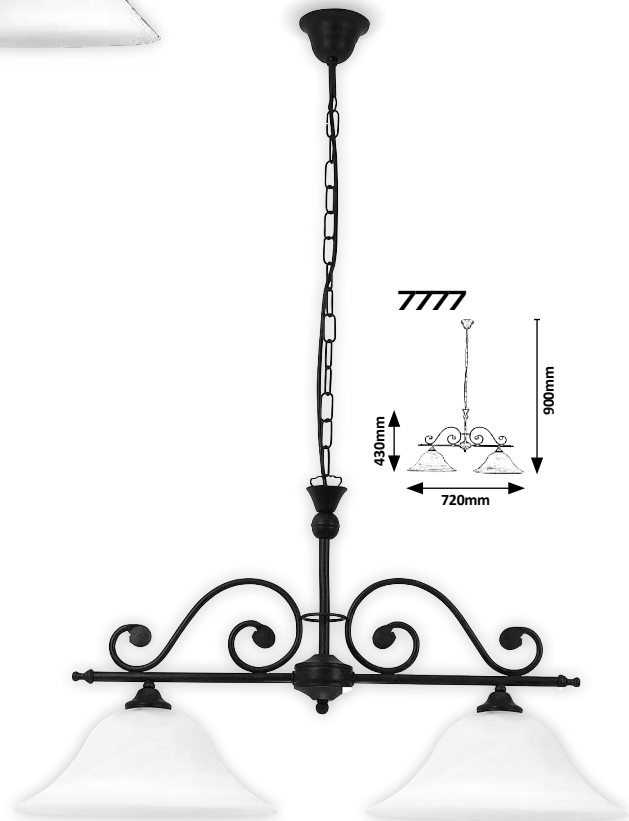

DOROTHEA

7771 **M G**

☒ E14 / 1x max. 40W
IP20 • 9421
black/white alabaster

7772 **M G**

☒ E14 / 1x max. 40W
IP20 • 9421
black/white alabaster

7773 **M G**

☒ E27 / 3x max. 60W
IP20 • 9295
black/white alabaster

7776 **M G**

☒ E27 / 1x max. 60W
IP20 • 9422
black/white alabaster

7777 **M G**

☒ E27 / 2x max. 60W
IP20 • 9423
black/white alabaster