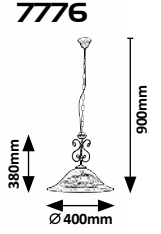

DOROTHEA

7771 **M G**

☒ E14 / 1x max. 40W
IP20 • 9421
black/white alabaster

7772 **M G**

☒ E14 / 1x max. 40W
IP20 • 9421
black/white alabaster

7773 **M G**

☒ E27 / 3x max. 60W
IP20 • 9295
black/white alabaster

7776 **M G**

☒ E27 / 1x max. 60W
IP20 • 9422
black/white alabaster

7777 **M G**

☒ E27 / 2x max. 60W
IP20 • 9423
black/white alabaster