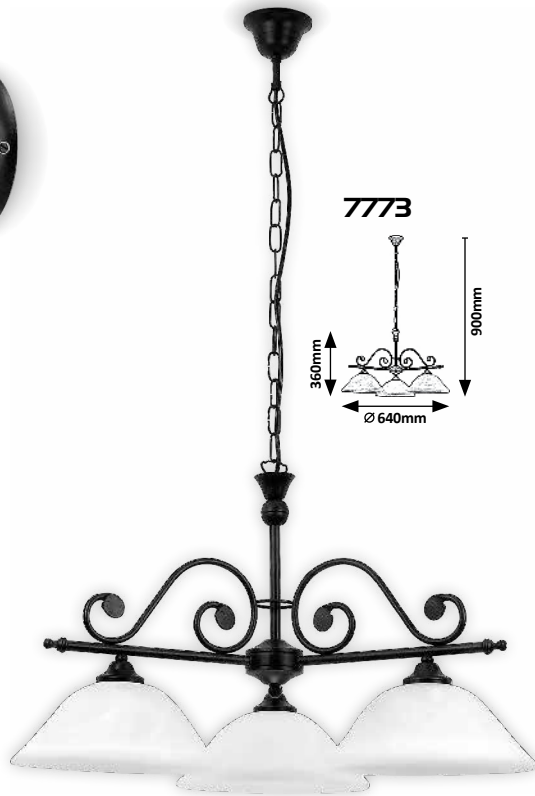

DOROTHEA

7771 **M G**

☒ E14 / 1x max. 40W
IP20 • 9421
black/white alabaster

7772 **M G**

☒ E14 / 1x max. 40W
IP20 • 9421
black/white alabaster

7773 **M G**

☒ E27 / 3x max. 60W
IP20 • 9295
black/white alabaster

7776 **M G**

☒ E27 / 1x max. 60W
IP20 • 9422
black/white alabaster

7777 **M G**

☒ E27 / 2x max. 60W
IP20 • 9423
black/white alabaster