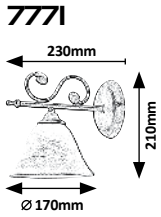

DOROTHEA

7771 **M G**

☒ E14 / 1x max. 40W
IP20 • 9421
black/white alabaster

7772 **M G**

☒ E14 / 1x max. 40W
IP20 • 9421
black/white alabaster

7773 **M G**

☒ E27 / 3x max. 60W
IP20 • 9295
black/white alabaster

7776 **M G**

☒ E27 / 1x max. 60W
IP20 • 9422
black/white alabaster

7777 **M G**

☒ E27 / 2x max. 60W
IP20 • 9423
black/white alabaster