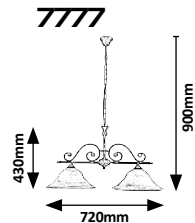

DOROTHEA

7771 **M G**

☒ E14 / 1x max. 40W
IP20 • 9421
black/white alabaster

7772 **M G**

☒ E14 / 1x max. 40W
IP20 • 9421
black/white alabaster

7773 **M G**

☒ E27 / 3x max. 60W
IP20 • 9295
black/white alabaster

7776 **M G**

☒ E27 / 1x max. 60W
IP20 • 9422
black/white alabaster

7777 **M G**

☒ E27 / 2x max. 60W
IP20 • 9423
black/white alabaster