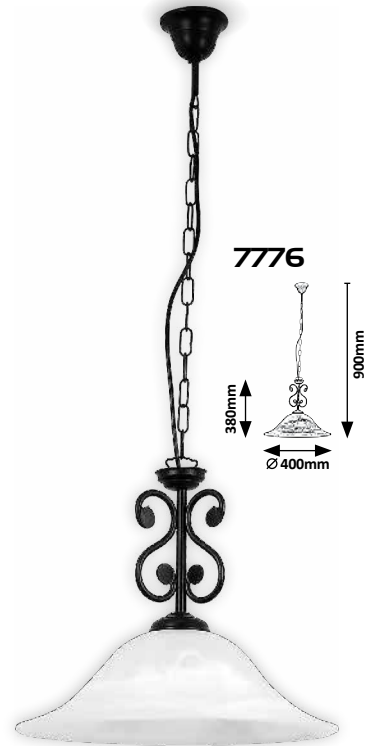

DOROTHEA

7771 **M G**

☒ E14 / 1x max. 40W
IP20 • 9421
black/white alabaster

7772 **M G**

☒ E14 / 1x max. 40W
IP20 • 9421
black/white alabaster

7773 **M G**

☒ E27 / 3x max. 60W
IP20 • 9295
black/white alabaster

7776 **M G**

☒ E27 / 1x max. 60W
IP20 • 9422
black/white alabaster

7777 **M G**

☒ E27 / 2x max. 60W
IP20 • 9423
black/white alabaster