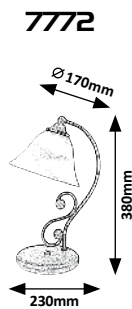

DOROTHEA

7771 **M G**

☒ E14 / 1x max. 40W
IP20 • 9421
black/white alabaster

7772 **M G**

☒ E14 / 1x max. 40W
IP20 • 9421
black/white alabaster

7773 **M G**

☒ E27 / 3x max. 60W
IP20 • 9295
black/white alabaster

7776 **M G**

☒ E27 / 1x max. 60W
IP20 • 9422
black/white alabaster

7777 **M G**

☒ E27 / 2x max. 60W
IP20 • 9423
black/white alabaster