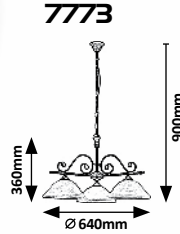

DOROTHEA

7771 **M G**

☒ E14 / 1x max. 40W
IP20 • 9421
black/white alabaster

7772 **M G**

☒ E14 / 1x max. 40W
IP20 • 9421
black/white alabaster

7773 **M G**

☒ E27 / 3x max. 60W
IP20 • 9295
black/white alabaster

7776 **M G**

☒ E27 / 1x max. 60W
IP20 • 9422
black/white alabaster

7777 **M G**

☒ E27 / 2x max. 60W
IP20 • 9423
black/white alabaster