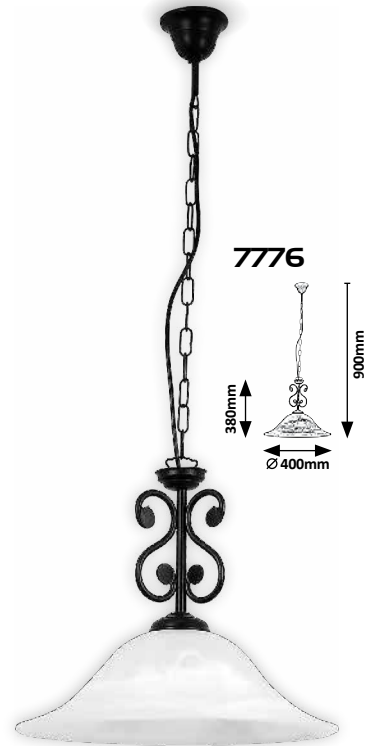

DOROTHEA

7771 **M G**

☒ E14 / 1x max. 40W
IP20 • 9421
black/white alabaster

5 998250 377711

7772 **M G**

☒ E14 / 1x max. 40W
IP20 • 9421
black/white alabaster

5 998250 377728

7773 **M G**

☒ E27 / 3x max. 60W
IP20 • 9295
black/white alabaster

5 998250 377735

7776 **M G**

☒ E27 / 1x max. 60W
IP20 • 9422
black/white alabaster

5 998250 377766

7777 **M G**

☒ E27 / 2x max. 60W
IP20 • 9423
black/white alabaster