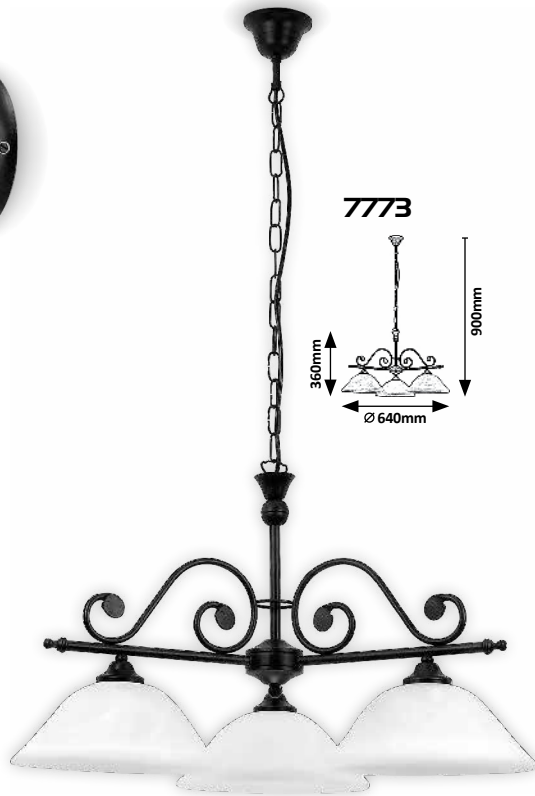

DOROTHEA

7771 **M G**

☒ E14 / 1x max. 40W
IP20 • 9421
black/white alabaster

5 998250 377711

7772 **M G**

☒ E14 / 1x max. 40W
IP20 • 9421
black/white alabaster

5 998250 377728

7773 **M G**

☒ E27 / 3x max. 60W
IP20 • 9295
black/white alabaster

5 998250 377735

7776 **M G**

☒ E27 / 1x max. 60W
IP20 • 9422
black/white alabaster

5 998250 377766

7777 **M G**

☒ E27 / 2x max. 60W
IP20 • 9423
black/white alabaster