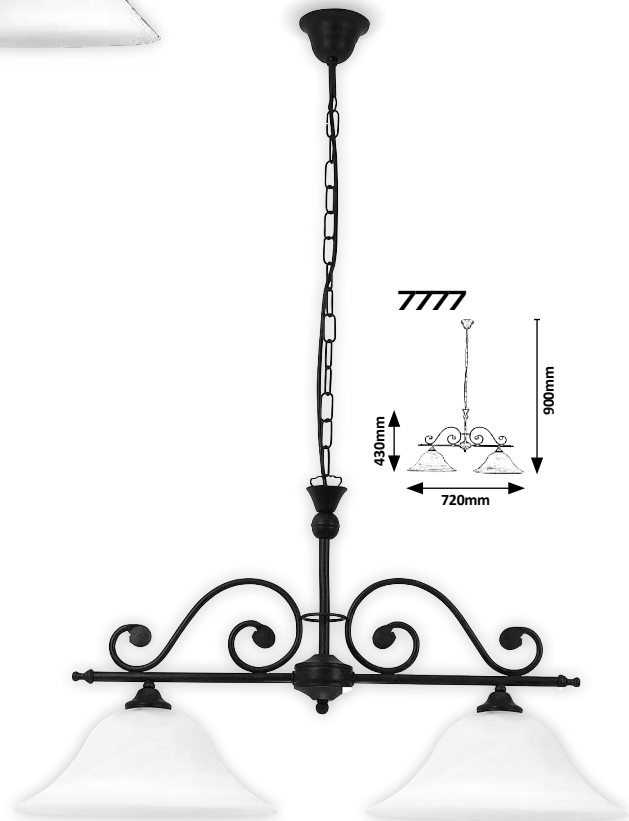

DOROTHEA

7771 **M G**

☒ E14 / 1x max. 40W
IP20 • 9421
black/white alabaster

5 998250 377711

7772 **M G**

☒ E14 / 1x max. 40W
IP20 • 9421
black/white alabaster

5 998250 377728

7773 **M G**

☒ E27 / 3x max. 60W
IP20 • 9295
black/white alabaster

5 998250 377735

7776 **M G**

☒ E27 / 1x max. 60W
IP20 • 9422
black/white alabaster

5 998250 377766

7777 **M G**

☒ E27 / 2x max. 60W
IP20 • 9423
black/white alabaster