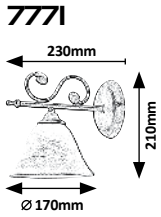

DOROTHEA

7771 **M G**

☒ E14 / 1x max. 40W
IP20 • 9421
black/white alabaster

5 998250 377711

7772 **M G**

☒ E14 / 1x max. 40W
IP20 • 9421
black/white alabaster

5 998250 377728

7773 **M G**

☒ E27 / 3x max. 60W
IP20 • 9295
black/white alabaster

5 998250 377735

7776 **M G**

☒ E27 / 1x max. 60W
IP20 • 9422
black/white alabaster

5 998250 377766

7777 **M G**

☒ E27 / 2x max. 60W
IP20 • 9423
black/white alabaster