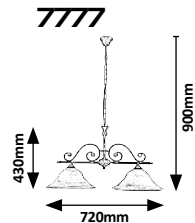

DOROTHEA

7771 **M G**

☒ E14 / 1x max. 40W
IP20 • 9421
black/white alabaster

5 998250 377711

7772 **M G**

☒ E14 / 1x max. 40W
IP20 • 9421
black/white alabaster

5 998250 377728

7773 **M G**

☒ E27 / 3x max. 60W
IP20 • 9295
black/white alabaster

5 998250 377735

7776 **M G**

☒ E27 / 1x max. 60W
IP20 • 9422
black/white alabaster

5 998250 377766

7777 **M G**

☒ E27 / 2x max. 60W
IP20 • 9423
black/white alabaster