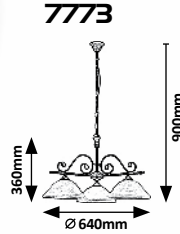

DOROTHEA

7771 **M G**

☒ E14 / 1x max. 40W
IP20 • 9421
black/white alabaster

5 998250 377711

7772 **M G**

☒ E14 / 1x max. 40W
IP20 • 9421
black/white alabaster

5 998250 377728

7773 **M G**

☒ E27 / 3x max. 60W
IP20 • 9295
black/white alabaster

5 998250 377735

7776 **M G**

☒ E27 / 1x max. 60W
IP20 • 9422
black/white alabaster

5 998250 377766

7777 **M G**

☒ E27 / 2x max. 60W
IP20 • 9423
black/white alabaster