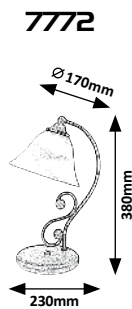

DOROTHEA

7771 **M G**

☒ E14 / 1x max. 40W
IP20 • 9421
black/white alabaster

5 998250 377711

7772 **M G**

☒ E14 / 1x max. 40W
IP20 • 9421
black/white alabaster

5 998250 377728

7773 **M G**

☒ E27 / 3x max. 60W
IP20 • 9295
black/white alabaster

5 998250 377735

7776 **M G**

☒ E27 / 1x max. 60W
IP20 • 9422
black/white alabaster

5 998250 377766

7777 **M G**

☒ E27 / 2x max. 60W
IP20 • 9423
black/white alabaster