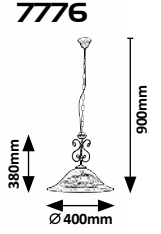

DOROTHEA

7771 **M G**

☒ E14 / 1x max. 40W
IP20 • 9421
black/white alabaster

5 998250 377711

7772 **M G**

☒ E14 / 1x max. 40W
IP20 • 9421
black/white alabaster

5 998250 377728

7773 **M G**

☒ E27 / 3x max. 60W
IP20 • 9295
black/white alabaster

5 998250 377735

7776 **M G**

☒ E27 / 1x max. 60W
IP20 • 9422
black/white alabaster

5 998250 377766

7777 **M G**

☒ E27 / 2x max. 60W
IP20 • 9423
black/white alabaster